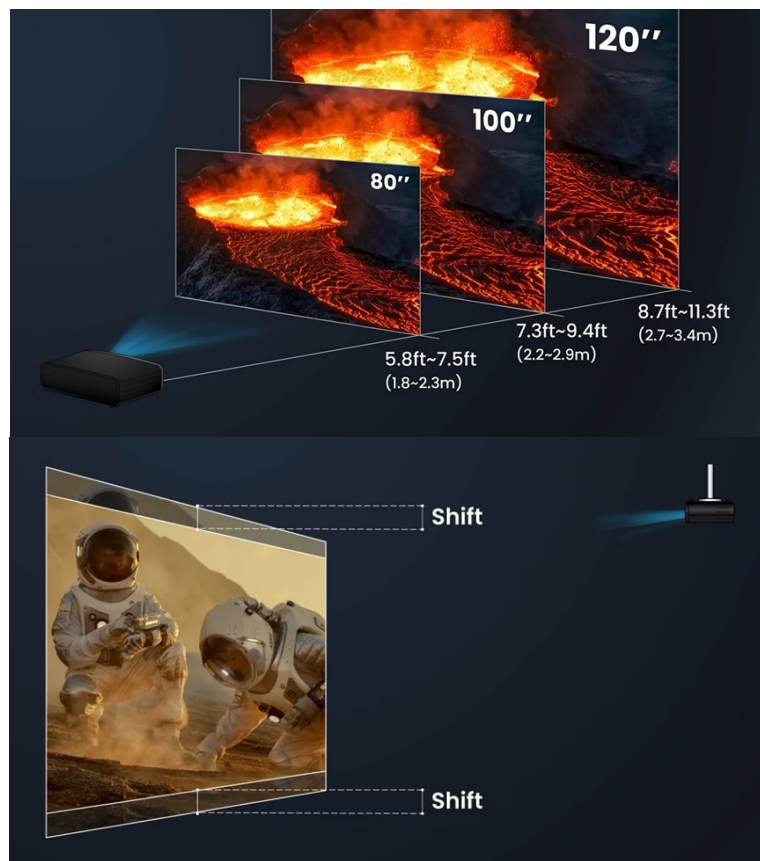

Obohatte domácí kino o řadu doplňků

Projektor BenQ W2720i vám umožní připojit rozmanité periferie a zpřístupnit si různé zdroje zábavy. K dispozici je **trojice portů HDMI**, které vám umožní připojit herní konzole, streamovací zařízení, multimediální přehrávače apod. Pomocí **HDMI modulu se systémem Android TV** získáte přístup k obsahu na YouTube nebo Netflixu a oblíbené pořady, filmy, seriály, a dokonce i TV pořady přenášet ve vysoké kvalitě na velkou obrazovku.

objektivu nebo přizpůsobení v rozích nastavíte obraz rychle a jednoduše v každé místnosti.

BenQ W2720i

Projektor s 4K Ultra HD rozlišením **3840 x 2160 px**, jasnem **2500 ANSI lumenů**, kontrastním poměrem **2 000 000 : 1** a 1,3násobným zoomem, který zaručí flexibilní rozsah projekční vzdálenosti. Potěší také 98% pokrytí normy **Rec. 709** pro mnohem realističtější barvy a věrný obraz. Vysoký dynamický rozsah **HDR10** přináší skvělý vizuální dojem zvýšením kontrastního poměru. Režim **AI Cinema** se přizpůsobuje okolnímu světlu a zajišťuje tak přesné barvy a detaily v každém prostředí. Projektor dokáže zobrazit jakékoliv scény ve **2D i 3D**. Díky korekci lichoběžníkového zkreslení můžete mít obraz přesně tam, kde potřebujete. Potěší také HDMI modul se systémem **Android TV**, prostřednictvím kterého můžete skrze projektor snadno přehrávat obsah z **YouTube, Netflix** či jiných služeb. Samozřejmostí je pak možnost **bezdrátového zrcadlení** ze smartphonů a tabletů. O základní ozvučení se starají **dva integrované reproduktory** s celkovým výkonem 10 W. Díky technologii **eARC** umožňuje přenos **7.1 kanálového zvuku a zvuku Dolby Atmos** prostřednictvím jediného kabelu HDMI.