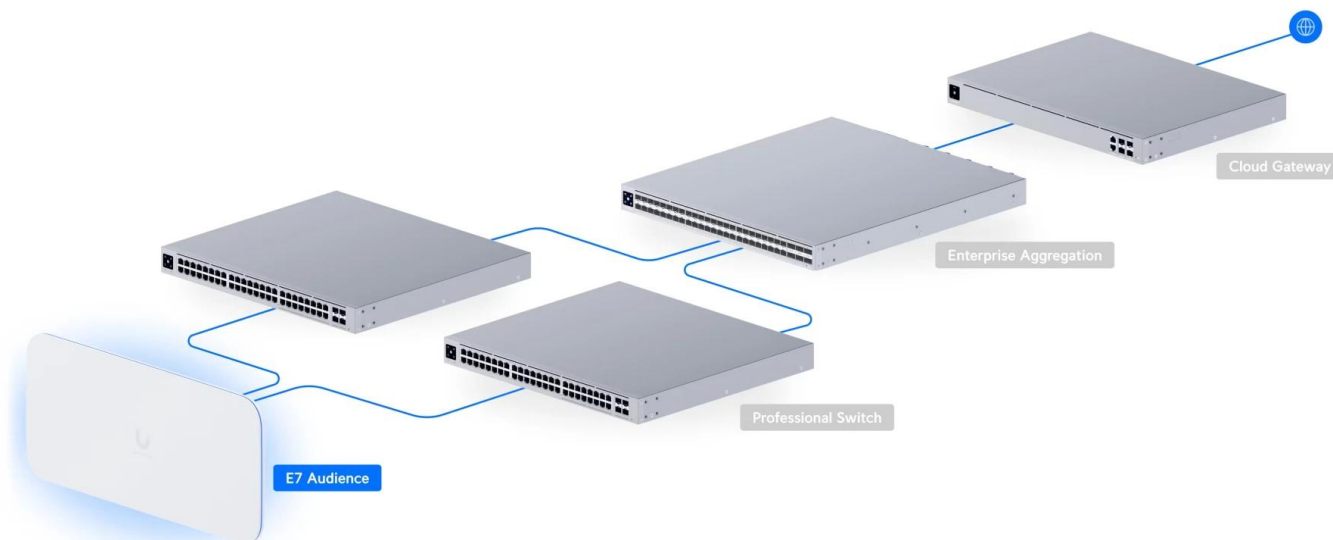

Konfigurace a správa UniFi zařízení je v aplikaci UniFi Network, která je předinstalovaná na UniFi OS konzolích (UniFi Dream Machine, Dream Router, Dream Wall, Express, Cloud Gateway Ultra atd.) nebo ve volně dostupném softwaru UniFi Network Server, určeném pro instalaci na vlastní počítač nebo server (Windows, MacOS, Linux). Software UniFi Network Server je neustále vylepšován, a proto doporučujeme vždy používat aktuální verzi, kterou stahujete na stránkách Ubiquiti v sekci Download. O tomto produktu se dozvíte také více na školení Ubiquiti.