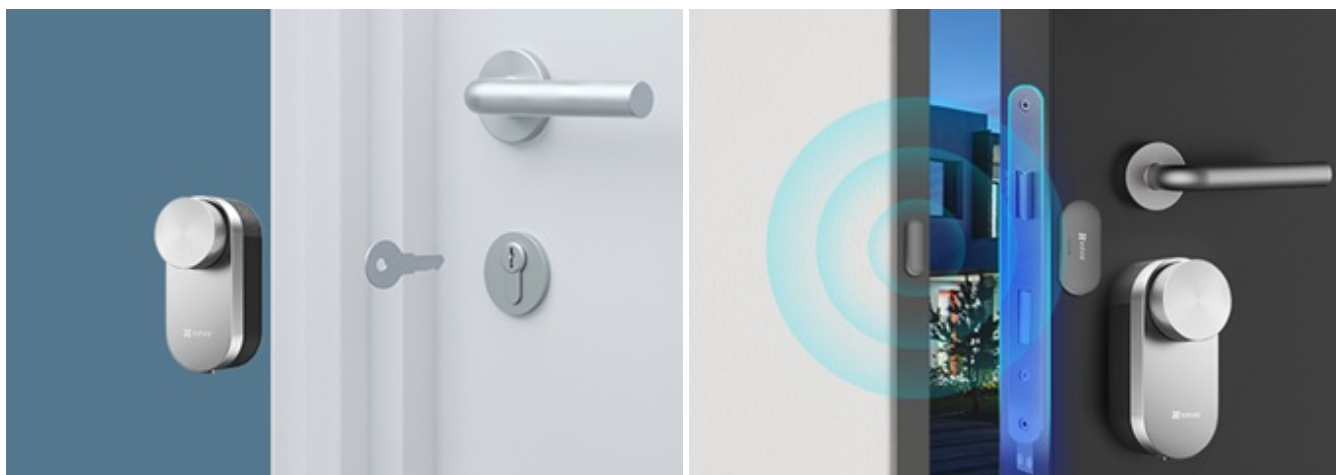

EZVIZ DL01 PRO CHYTRÝ DVEŘNÍ ZÁMEK + KLÁVESNICE DL01CP

Cena celkem: **3 780 Kč**

(bez DPH: 3 124 Kč)

Běžná cena: **4 158 Kč**

Ušetříte: **378 Kč**

Kód zboží: ELDEZV1024

Part No.: CS-DL01/DL01CP

Záruka: 24 měs.

Stav: Nové zboží

Popis

Chytrý zámek EZVIZ DL01 Pro - jednoduchá instalace, maximální bezpečnost

Bezpečný a jednoduchý vstup do místnosti bez použití klíče? S **chytrým dveřním zámkem EZVIZ DL01 Pro** a klávesnicí je to naprostá samozřejmost. Stylový a na pohled elegantní zámek je navržen **pro bezklíčový vstup**. **Kovová konstrukce** zajišťuje pevnost, odolnost a skvěle splyne s designem všech moderních dveří.

Odemknutí snadné jako mobilní aplikace

Ve spojení s mobilní aplikací a bezpečnostním kódem nebo bezpečnostní kartou přináší zcela nové možnosti, jak odemknout dveře vám, přátelům, nebo třeba krátkodobé návštěvě bez nutnosti komplikovaně a zdlouhavě sdílet jedny klíče od bytu, případně někde čekat na předání apod. **Bluetooth konektivita** umožňuje odemknutí s využitím smartphonu, čímž odpadnou všechny myslitelné starosti. Balení obsahuje také **bezdrátovou klávesnici DL01CP**, která je odolná vůči povětrnostním vlivům a vybavena funkcí alarmu při pokusu o odstranění. Přídavná klávesnice slouží pro přístup návštěvníků i bez vaší přítomnosti.