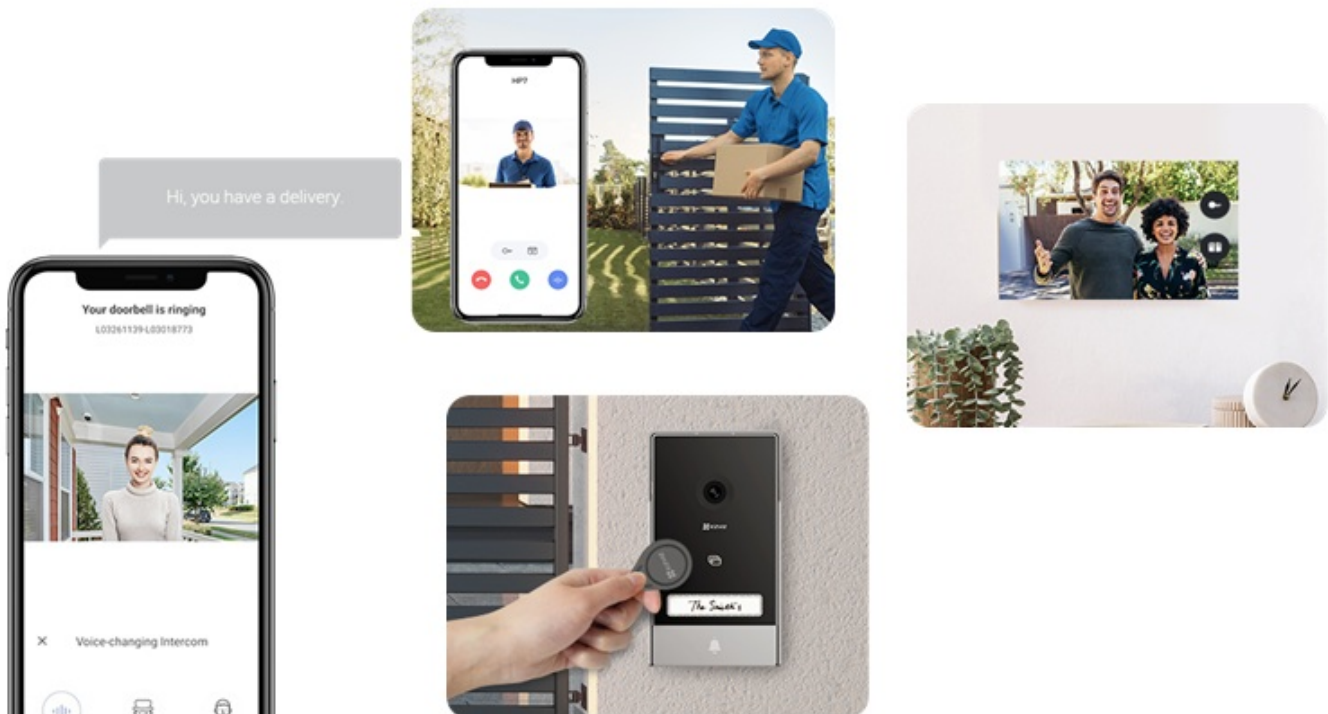

Sada dvou dveřních stanic EZVIZ HP7 2 představuje chytré a elegantní řešení pro bezpečný přístup do vaší domácnosti. Interkom podporuje připojení k internetu a vzdálený přístup pomocí aplikace. Obsahuje **videotelefon**, který umožní komfortní prohlížení, komunikaci a udělování přístupu návštěvníkům. Je vybaven **dotykovou obrazovkou**, která umožní nastavení a správu venkovního dveřního telefonu.

Spolupracuje s **venkovní kamerou**, která dokáže nahrávat videa ve **vysokém rozlišení 2K** a přichozí osoby detekuje formou mobilních oznámení v reálném čase. Samozřejmostí je **zabudovaný mikrofon a reproduktor** pro obousměrnou komunikaci. Zařízení **EZVIZ HP7 2** je tak vhodné pro instalaci ve vilách, rozlehlých domech a dalších moderních nemovitostech. Součástí setu jsou také **vstupní čipy**, které po přiložení ke čtečce umožní snadný přístup návštěvníků.

EZVIZ HP7 2-Entry Kit

Set **dvou dveřních stanic** (interkomů) se čtečkou RFID čipů, **7" bytového monitoru** a příslušenství.

Dveřní stanice jsou vybaveny **jedním zvonkem** a kamerou s rozlišením **2048 x 1296 px**. Úhel záběru kamery je **162°** diagonálně. Pro přenos obrazu je používán kodek **H.265**. Samozřejmostí je integrovaný mikrofon, reproduktor a čtečka přístupových čipů **RFID**. Připojení zvonku je realizováno 2drátově. **Dotykový 7" monitor** lze připojit pomocí Wi-Fi a disponuje **microSD slotem**. Vzdálené **ovládání přes aplikaci**, **povrchová montáž**, odolnost vůči nepříznivým vlivům dle certifikace **IP65**. Z chytrých funkcí je k dispozici například **detekce lidské postavy**, možnost vygenerování dočasného návštěvnického kódu či volitelná funkce změny hlasu pro zachování soukromí při komunikaci.