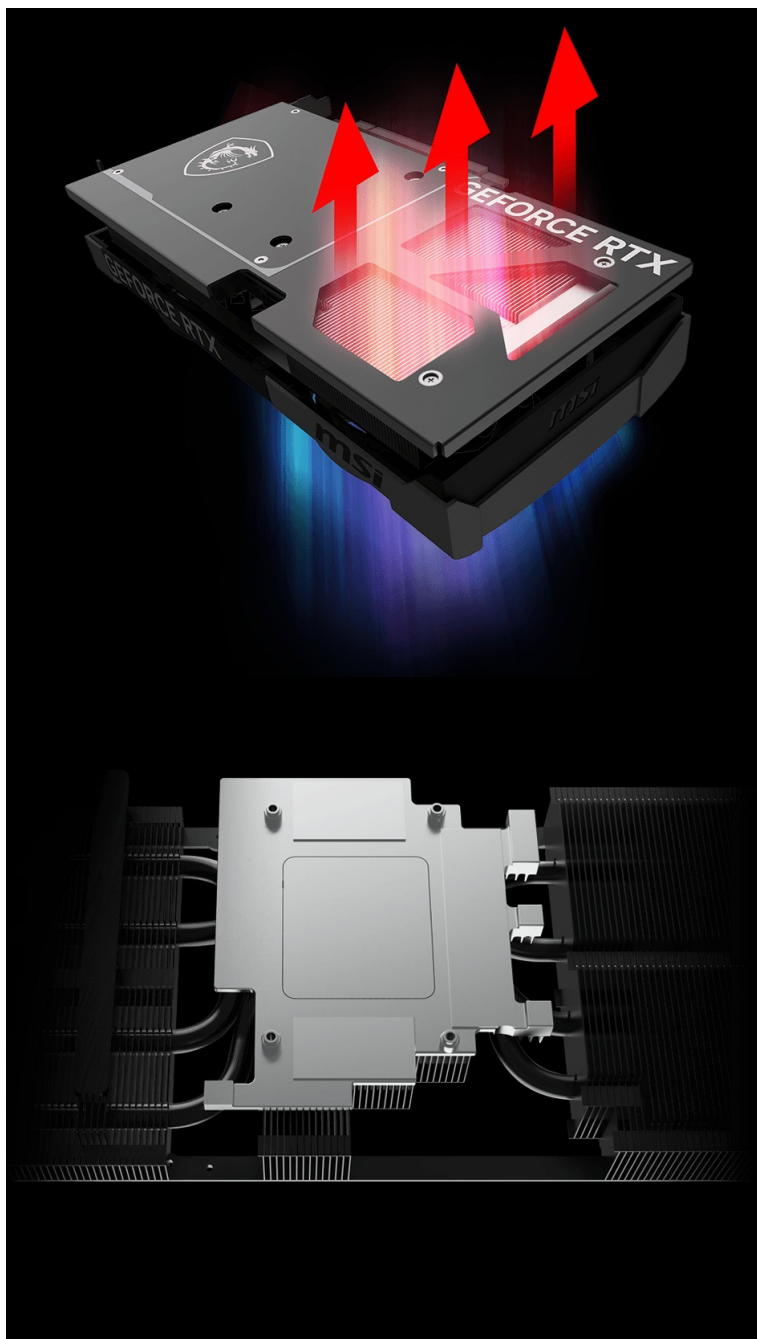

Popis

MSI GeForce RTX 5070 VENTUS 2X OC - realistická grafika do her i tvůrčí činnosti

Výkonná grafická karta **MSI GeForce RTX 5070 VENTUS 2X OC** navržená pro hráče a tvůrce obsahu, kteří vyžadují špičkový hardware do své PC sestavy. Kartu pohání **architektura NVIDIA Blackwell**, která obsahuje nepřeberné množství technologií. **Vylepšená Tensor jádra 5. generace** spolu s **DLSS 4** podporují maximální výkon **umělé inteligence**.

NVIDIA DLSS 4 využívá technologii neurálního renderování pro navýšení FPS a zlepšení kvality obrazu. Tvůrci a grafici zase ocení **podporu kreativních aplikací** a paměť typu **GDDR7 s kapacitou 12 GB**. **RTX platforma** nyní podporuje neurální vykreslování, což vede k ještě hodnotnějším a realističtějším zážitkům, zobrazení detailů a dalších efektů. Tepelný design se vyznačuje přítomností dvojice ventilátorů, které zajišťují efektivní a současně tišší chlazení.