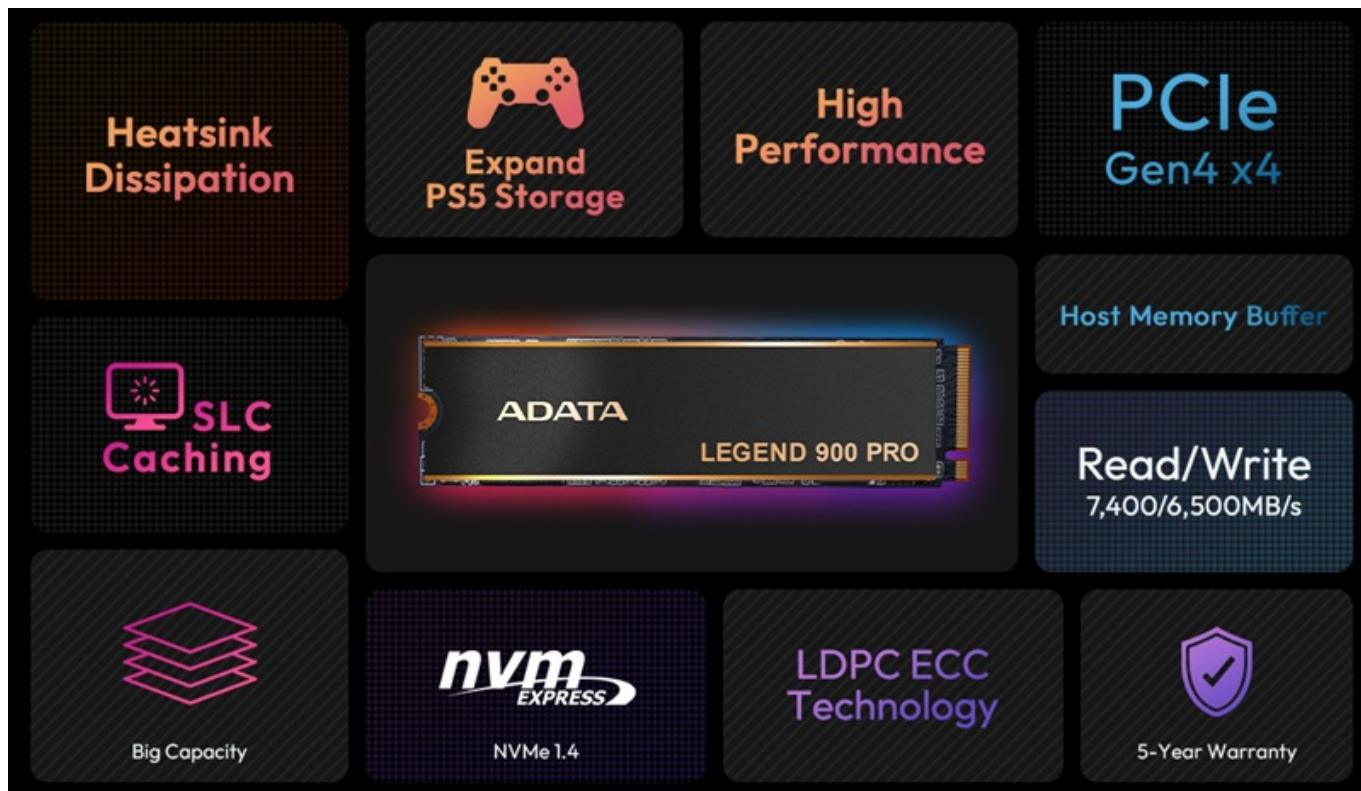

Formát SSD disku umožňuje **instalaci do konzole PS5** a rozšířit její úložiště o **1 TB**. Díky tomu efektivně vyřeší problém s nedostatkem úložiště a do své knihovny snadno stáhnete velké množství titulů čítající desítky GB. Současně podporuje také vysokorychlostní a plynulé herní zážitky, které jsou pro herní fanoušky zkrátka nutnost.