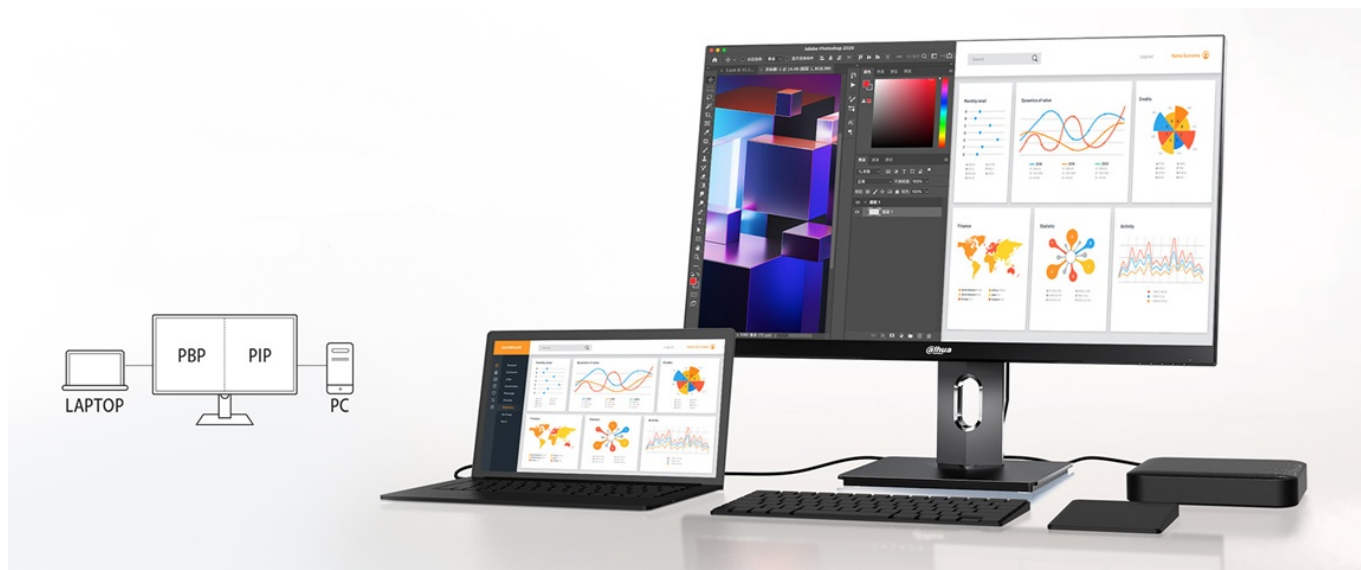

Monitor Dahua LM27-U401A představuje ideálního pomocníka pro náročnou práci, multimediální zábavu a kreativní činnost. **Displej s úhlopříčkou 27 palců** a ultra jemným **4K UHD rozlišením** posune vizuální kvality vašich projektů na novou úroveň. Obsah vykresluje jasně, ostře a do nejmenších detailů.

Na velké ploše přehledně zobrazíte aplikace, více oken najednou i média. **IPS panel** produkuje široké pozorovací úhly, a tak si živé barvy produkované ve spektru **98 % DCI-P3** dopřejete bez zkreslení i při pohledu ze stran.

Monitor Dahua LM27-U401A nabízí flexibilní možnosti připojení skrze konektory **DisplayPort**, **HDMI**, **USB-C** a **USB 2.0**. Ponořte se do pracovních úkolů připojením PC a notebooku na rozdělené obrazovce v režimech **PIP** a **PBP** a pracujte efektivně s obsahem ze dvou zařízení současně. **Rozhraní USB-C** je určeno pro vysokorychlostní přenos dat, obrazu a napájení zařízení jediným kabelem. Uplatní se při připojení moderního smartphonu, případně herního ovladače.

Dahua LM27-U401A

LED monitor s úhlopříčkou **27"** nabízející 4K rozlišení **3840 × 2160** obrazových bodů s poměrem stran 16 : 9. Disponuje kontrastním poměrem **1000 : 1**, jasem **300 cd/m²** a dobou odezvy **5 ms**. Pro připojení periferií jsou k dispozici **dva USB 2.0**