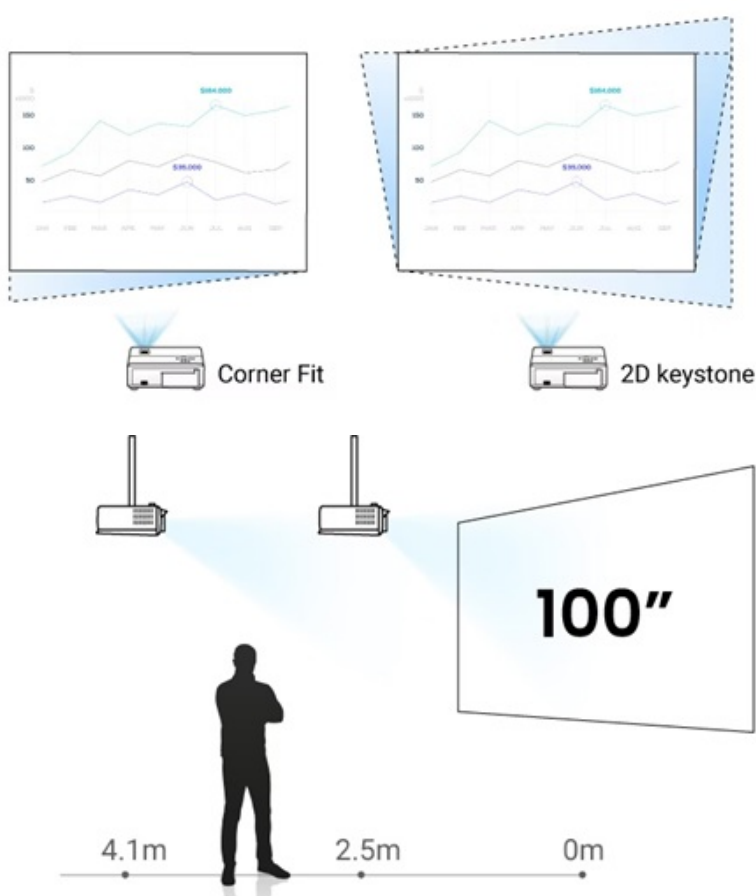

Exkluzivní režimy

Projektor BenQ LH750 nabízí unikátní **režimy pro prezentace s větším množstvím grafů a obrázků, textů nebo různých barev**. Tyto režimy jsou speciálně navrženy pro rozmanité prezentace, ať už jsou založeny na zvýraznění barev, tabulkách nebo bohaté infografice.