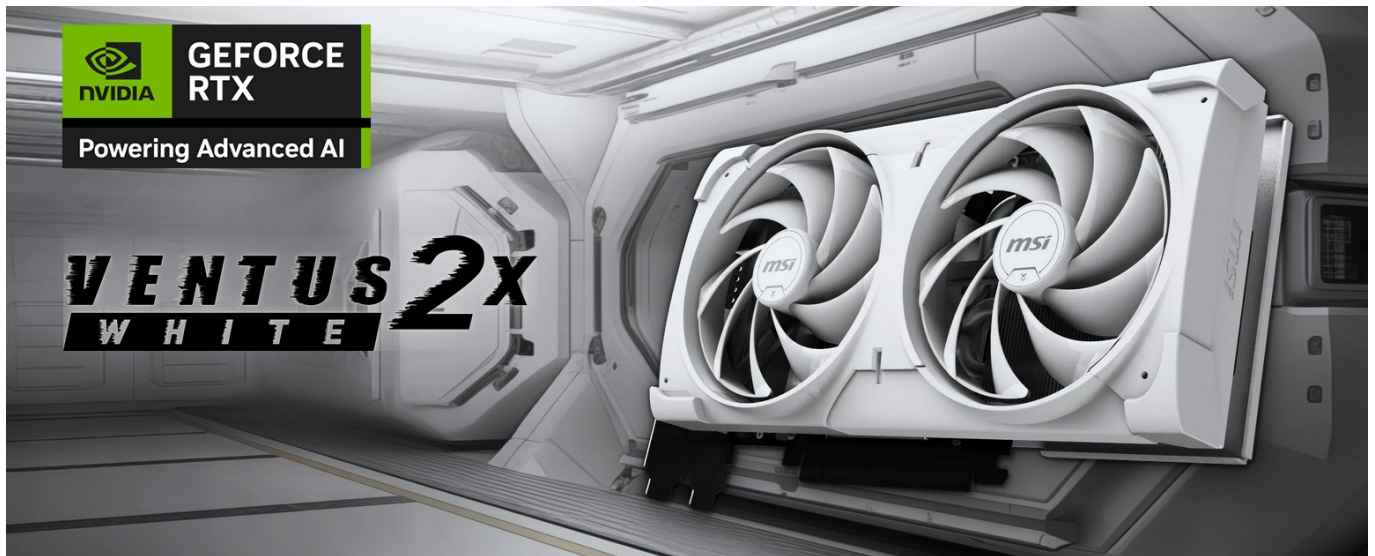

Popis

MSI GeForce RTX 5070 VENTUS 2X OC WHITE - realistická grafika do her i tvůrčí činnosti

Výkonná grafická karta MSI GeForce RTX 5070 VENTUS 2X OC navržena pro hráče a tvůrce obsahu, kteří vyžadují špičkový hardware do své PC sestavy. Kartu pohání architektura NVIDIA Blackwell, která obsahuje nepřeberné množství technologií. Vylepšená Tensor jádra 5. generace spolu s DLSS 4 podporují maximální výkon umělé inteligence.