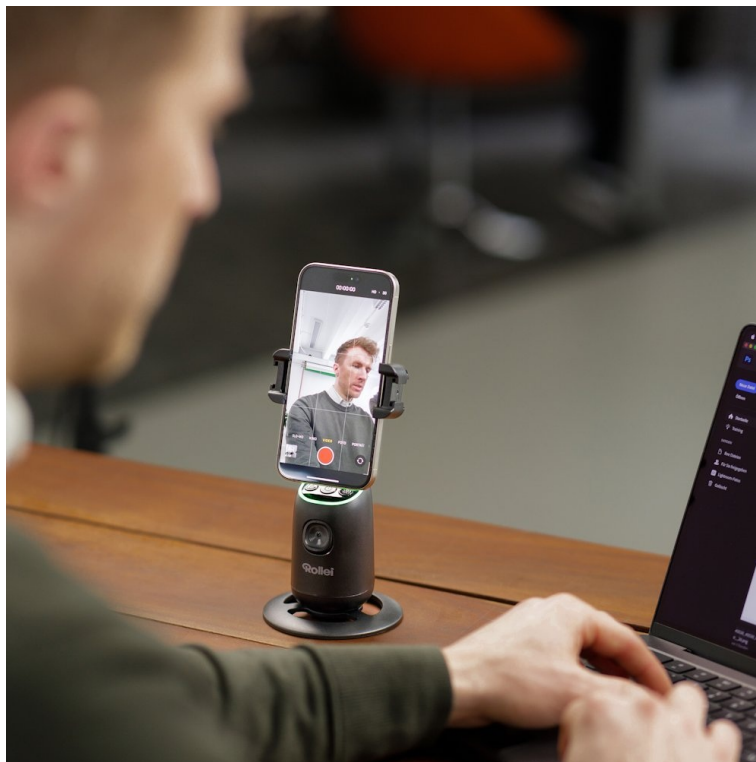

## Rollei Easy Creator Desktop s AI-Tracking - snadno dosáhne těch nejlepších záběrů

Natáčejte videa, streamujte živé přenosy nebo tvořte edukační obsah se **stolním stativem Rollei Easy Creator Desktop**. Tento model vám poskytne nejenom stabilitu, ale také jistotu, že každý záběr bude perfektní. Je mimořádně **kompaktní, univerzální** a navržen pro maximální flexibilitu každého natáčení.

Snadno se přenáší, a tak jeho služeb využijete kdekoliv. **Stativ Rollei Easy Creator Desktop** je vybaven základnou, která jej upevní na rovném povrchu. Díky **funkci AI-Tracking** inteligentně detekuje obličej **na vzdálenost až 4 metry** a přesně snímá každý pohyb, takže potlačuje záběry oříznutým obličejem a další nedostatky.

### Rollei Easy Creator Desktop s AI-Tracking

Kompaktní Rollei Easy Creator Desktop stativ s **AI-Face-Tracking** je ideální řešení pro tvůrce obsahu, streamery a profesionály pracující z domova. Díky **inteligentní detekci obličeje** s dosahem rozpoznávání 1 až 4 m je perfektní pro prezentace, livestreamy a "Do It Yourself" videa. **Ovládání gesty** umožňuje spuštění a zastavení nahrávání pomocí jednoduchých ručních signálů bez nutnosti aplikace. **360° rotace** poskytuje flexibilní orientaci kamery pro každou perspektivu. **Kompaktní design** zajišťuje, že se zařízení vejde na jakýkoliv pracovní stůl - ideální pro streaming, meetingy a webináře.

- **AI sledování obličeje** s dosahem 1-4 m pro automatické sledování pohybu
- **Ovládání gesty** s dosahem 0,5-3 m bez nutnosti aplikace
- **360° rotace** pro flexibilní záběry z jakéhokoli úhlu
- **Kompaktní stolní design** vhodný i pro profesionální online prezentace
- **Výkonná baterie** s výdrží 2-4 hodiny
- **Univerzální připojení** včetně USB-C, 1/4" závitu a Cold-Shoe adaptéru (sáňky)