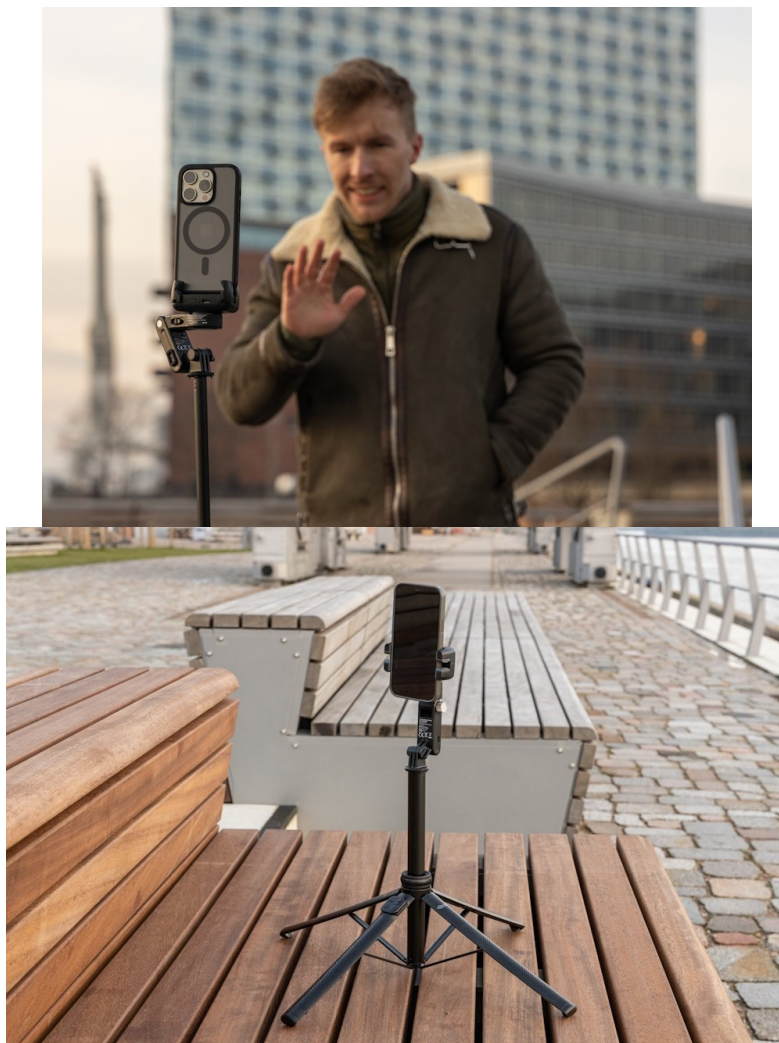

Je čas na nový obsah na váš vlog, tak proč ho nepořídít s **multifunkčním gimbalem Rollei Easy Creator**? Tento gimbal je ideální **pro tvorbu videí, živého vysílání a dalšího obsahu**. Umožní vám vytvořit profesionální snímky a záběry, které vaše komunita bude hltat pohledem. **Rollei Easy Creator Gimbal** je spolehlivý kameraman, kterého máte pod kontrolou. A to bez ohledu na to, kde se zrovna nacházíte. Disponuje **technologíí AI-Tracking**, která **detekuje obličej**, automaticky sleduje každý váš pohyb a udrží vás v záběru po celou dobu natáčení. Díky tomu můžete vytvářet dynamické a plynulé záběry, ve kterých budete vždy v centru dění.

Zapomeňte na opakované střihy, úpravy úhlů nebo polohy smartphonu. Můžete běhat, skákat, tančit nebo vařit a záběry budou perfektní. **Gimbal Rollei Easy Creator** umožňuje snadný přechod také k praktické **selfie tyčce** s možností ovládní gesty. Spolu s **nastavitelnou výškou** přináší další možnosti perspektivy a kreativních záběrů. Potěší také **integrované Beauty-Fill-Light světlo se 14 LED diodami** pro profesionální osvětlení. Snadné bezdrátové ovládní podporuje technologie **Bluetooth** s dosahem až 10 metrů.

- **3 režimy použití** - gimbal, selfie tyč a stativ
- **AI sledování obličeje** s dosahem 0,5 - 5 m pro perfektní selfie
- **Ovládní gesty** s dosahem 0,5 - 3 m
- **Nastavitelná výška až 156 cm** v režimu stativu i selfie tyčky
- **Integrované doplňkové světlo** s teplými a bílými LED diodami pro profesionální osvětlení
- **Dálkové ovládní** přes Bluetooth s dosahem 10 m
- **Univerzální 1/4" závit** pro připojení různého příslušenství