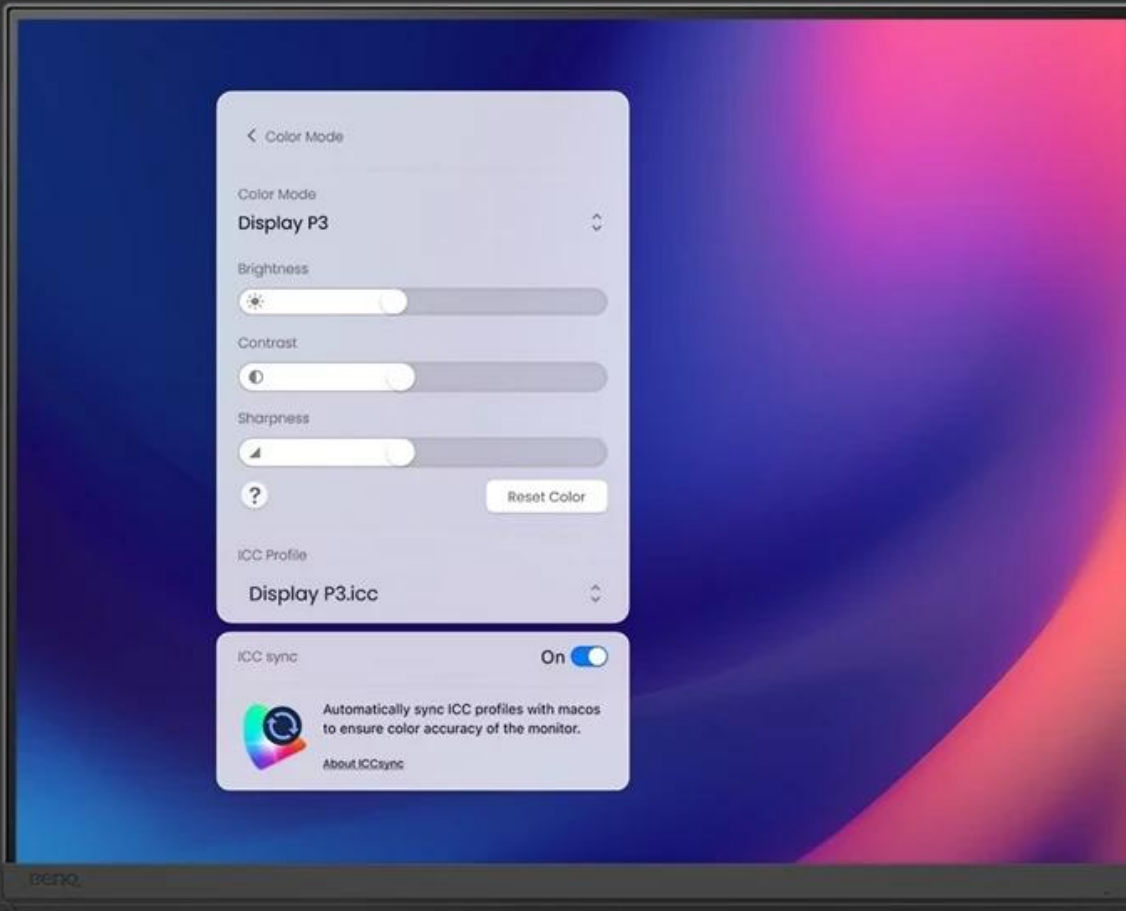

### Monitor BenQ PD3226G - věrné a konzistentní barvy

**Monitor BenQ PD3226G** je navržen pro designéry, grafiky, návrháře a další profesionály napříč obory. Vyznačuje se mimořádnou přesností barev a po této stránce je kalibrován pro ty nejnáročnější procesy. **Obrazovka pokrývá 100 % sRGB, 100 % Rec.709 a 95 % P3 barevné palety**, takže věrné zobrazení je zajištěno v širokých barevných prostorech. Displej s úhlopříčkou 32 palců produkuje obraz v ultra jemném **rozišení 4K UHD**.

## BenQ PD3226G

Monitor s úhlopříčkou **31,5"** nabízí 4K rozlišení **3840 × 2160** obrazových bodů s poměrem stran **16 : 9**. Disponuje kontrastním poměrem **1200 : 1**, jasem **400 cd/m<sup>2</sup>**, dobou odezvy **1 ms**, obnovovací frekvencí **144 Hz** a pokrytím 100 % sRGB, 100 % Rec.709 a 95 % P3 barevné palety. Pohodlné sledování zajišťuje technologie **IPS**, která poskytuje široké pozorovací úhly **178° horizontálně i vertikálně**. O základní ozvučení se starají integrované stereo reproduktory o celkovém výkonu **6 W**. K dispozici jsou tři USB 3.1 porty a **dva porty Thunderbolt 4**, z nichž jeden kromě vysokorychlostního přenosu videa a dat umožňuje napájení připojených zařízení až do **90 W** a druhý do 15 W. Monitor disponuje také speciálním režimem Low Blue Light, který šetří vaše oči tím, že redukuje vyzařování modrého světla. Díky technologii **Daisy Chain** lze jednoduše propojit více monitorů a připojit je k počítači jediným kabelem. Integrovaný **KVM přepínač** umožňuje ovládat dvě zařízení připojená k monitoru prostřednictvím jediné klávesnice a myši. Potěší také **výškově nastavitelný podstavec a funkce Pivot**.

## ZÁKLADNÍ SPECIFIKACE

**Typ panelu:** IPS

**Úhlopříčka:** 31,5"

**Poměr stran:** 16 : 9

**Rozlišení:** 3840 × 2160 px

**Kontrastní poměr:** 1200 : 1

**Doba odezvy:** 1 ms

**Rozhraní:** 1× HDMI, 1× DisplayPort, 2× Thunderbolt 4, 1× Thunderbolt 3 (Daisy Chain), 3× USB 3.1, 2× USB-C 3.2 Gen2, 1× sluchátkový výstup