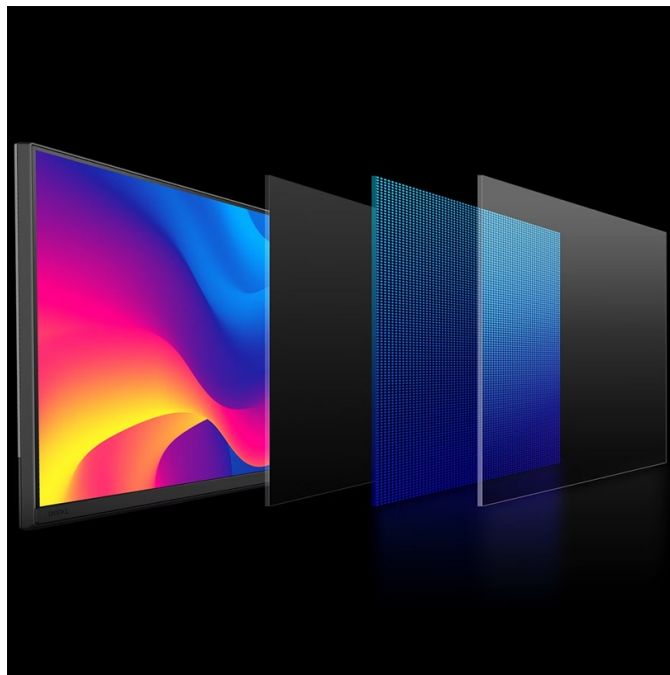

S **monitorem BenQ PD2706QN** se zcela ponoříte do profesionálních a kreativních grafických projektů. Tento model nabízí **velký displej s úhlopříčkou 27 palců a QHD rozlišením**, což z něj dělá ideální volbu pro design, editaci, tvorbu digitálního obsahu a spoustu dalšího. Vychutnáte si nejenom dokonalé podání barev, ale také špičkové technologie, konektivitu nebo uživatelskou ergonomii. **Monitor BenQ PD2706QN pokrývá 100 % sRGB barevné palety** a spolu s technologií **BenQ AQCOLOR** umožňuje přesné vykreslení barev. Konzistentní podání ocení grafici, návrháři a další profesionálové, kteří si potrpí na preciznost.

Konektivita pro všechno

Monitor BenQ PD2706QN obsahuje bohatou nabídku portů, se kterou nelze šlápnout vedle. **Rozhraní USB-C** umožňuje rychlé přenos dat, napájení a efektivní činnost s kompatibilním zařízením. Nechybí ani porty **USB**, **HDMI** a **DisplayPort** pro připojení k rozmanitým zdrojům obsahu.

BenQ PD2706QN

Monitor s úhlopříčkou **27"** a rozlišením **2560 × 1440** bodů nabízí 100 % pokrytí sRGB barevné palety. Disponuje kontrastním poměrem **1000 : 1**, dobou odezvy **5 ms**, jasem **350 cd/m²** a obnovovací frekvencí **100 Hz**. Pohodlné sledování zajišťují široké pozorovací úhly **178° horizontálně i vertikálně**. Ozvučení zajišťují vestavěné **stereo reproduktory** s celkovým výkonem 6 W. Pro připojení periferií jsou k dispozici tři **USB 3.0 porty** a tři porty **USB-C**, z nichž jeden kromě vysokorychlostního přenosu videa a dat umožňuje napájení připojených zařízení až do 90 W. **Integrovaný KVM přepínač** umožňuje ovládat dvě zařízení připojená k monitoru prostřednictvím jediné klávesnice a myši. Zajistí také potěší výškově nastavitelný podstavec a funkce **Pivot**.