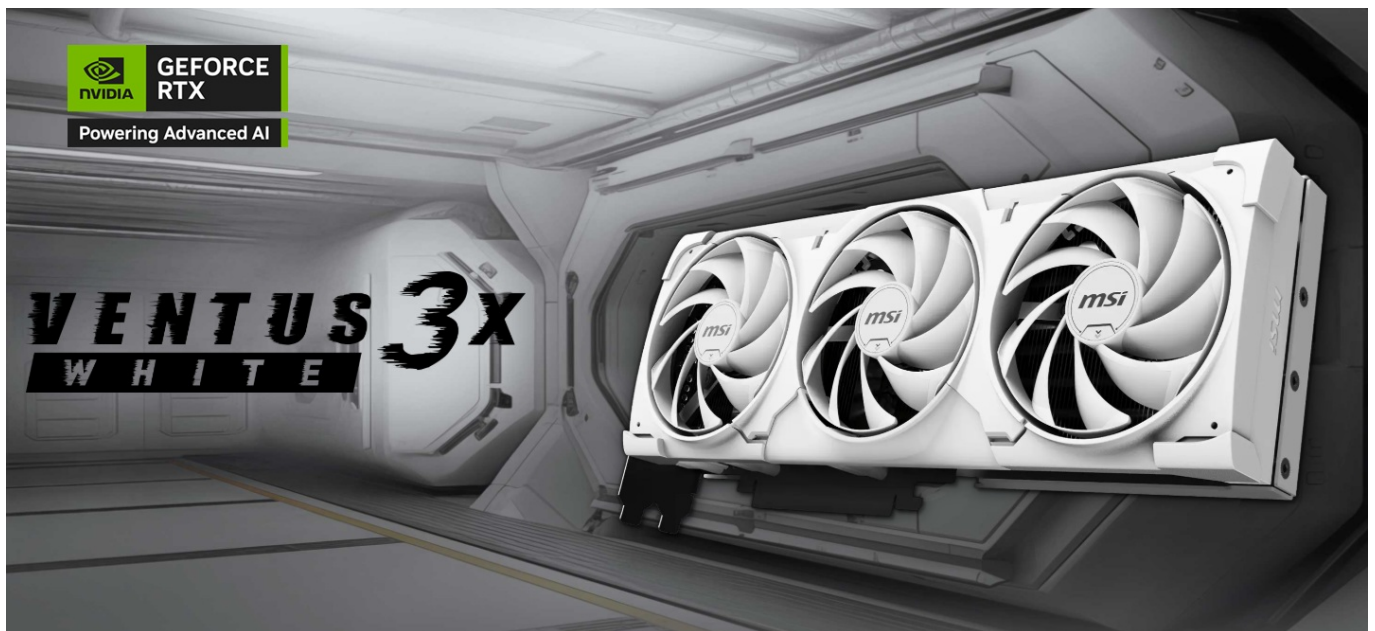

Popis

MSI GeForce RTX 5080 16G VENTUS 3X OC WHITE- realistická grafika do her i tvůrčí činnosti

Výkonná grafická karta **MSI GeForce RTX 5080 16G VENTUS 3X OC WHITE** navržena pro hráče a tvůrce obsahu, kteří vyžadují špičkový hardware do své PC sestavy formátu SFF. Kartu pohání **architektura NVIDIA Blackwell**, která obsahuje nepřeberné množství technologií. **Vylepšená Tensor jádra 5. generace** spolu s **DLSS 4** podporují maximální výkon **umělé inteligence**.

Ventilátory TORX FAN 5.0 s dvojitými kuličkovými ložisky zlepšují proudění vzduchu a vydrží gamingovou zátěž po velmi dlouhou dobu. Vnitřek grafické karty **MSI GeForce RTX 5080 16G VENTUS 3X OC WHITE** obsahuje přídatnou kovovou konstrukci pro výrazné zpevnění a zvýšení celkové odolnosti.