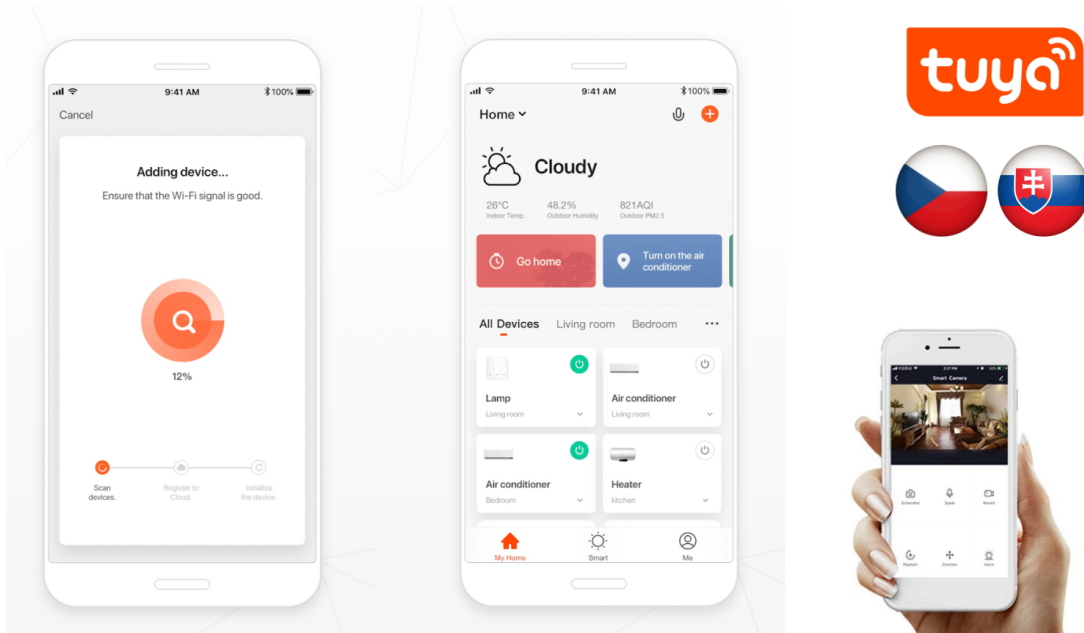

IMMAX NEO SMART KONTROLER V9

Cena celkem:	604 Kč (bez DPH: 499 Kč)
Běžná cena:	665 Kč
Ušetříte:	60 Kč
Kód zboží:	ELIIMM1030
Part No.:	07582L
Záruka:	24 měs.
Stav:	Nové zboží

Popis

IMMAX NEO Smart kontroler V9

Speciální ovladač pro **ovládání světelných zdrojů** systému IMMAX NEO komunikující na protokolu **ZigBee 3.0**. Ovladačem je možné stmívat či vypínat, díky tomu můžete mít osvětlení v domácnosti kdykoliv pod kontrolou a stát se tak „pánem světla“. Samozřejmostí je ochrana proti přepětí, přehřátí i přetížení. Kontroler je kompatibilní s iOS, Android, Amazon Alexa, Apple Siri zkratky, Google Assistant a systémem Lidl.

Poznámka: Pro instalace se zapojením nulového vodiče, pod tlačítko.

Upozornění: Kontroler vyžaduje propojení s chytrou bránou IMMAX NEO BRIDGE PRO Smart Zigbee 3.0 (prodává se samostatně) či jiným TUYA hubem na standardu ZigBee 3.0.

ZÁKLADNÍ SPECIFIKACE

Rozhraní: Zigbee 3.0, podpora Tuya

Frekvence: 2400–2483,5 MHz

Bezdrátový dosah: 30 m přímá viditelnost, 10 m v zastavěném prostoru

Rozsah zatížení: 2 × 150 W

Napájení: AC 120–240 V