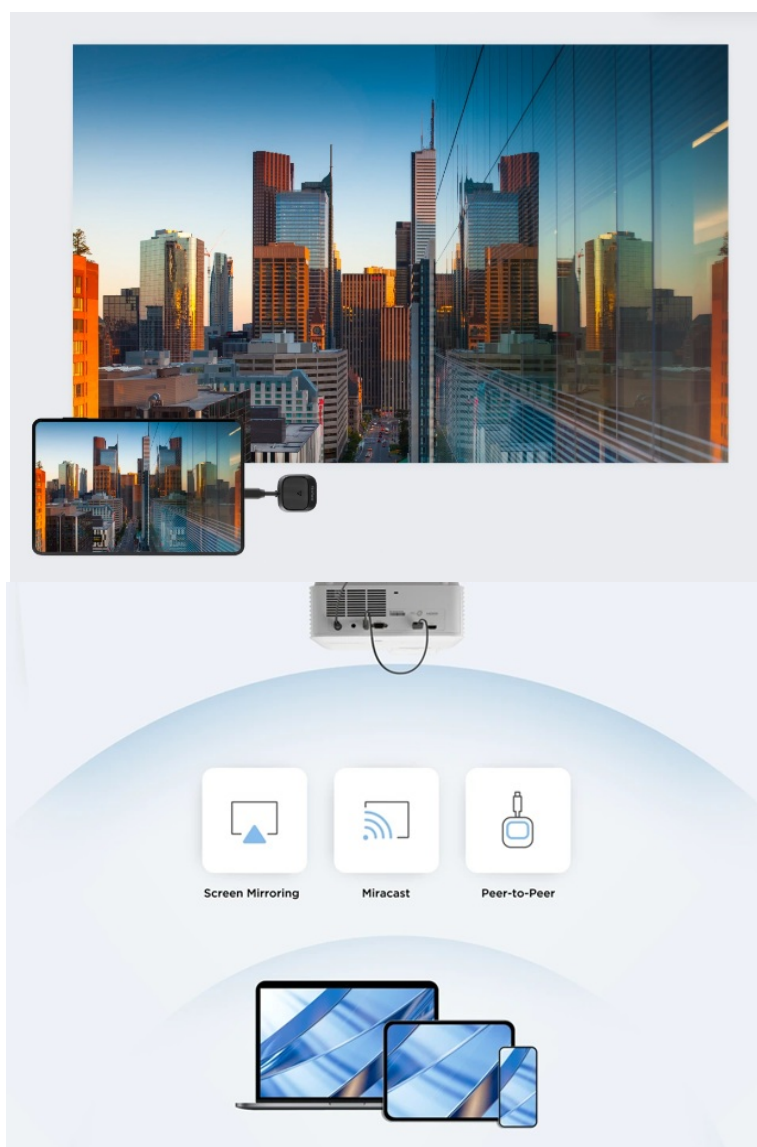

Zařízení **ViewSonic ViewShare WPD-900** představuje ideální řešení pro bezdrátové sdílení obrazu. Nezáleží na tom, zda se jedná o důležitou firemní prezentaci, večerní film nebo sportovní přenos. Tento bezdrátový pašák vám umožní přenášet obrazovku jako profesionál v kanceláři i v domácím prostředí na filmovém večeru.

Kabely jsou zbytečné

ViewSonic ViewShare WPD-900 ukazuje, že sdílení obrazu nemusí být žádná věda ani zdoluhavé nastavování. Kompaktní přístroj stačí jen připojit a díky **systému Plug and Play** ihned začít sdílet obsah. Žádná konfigurace sítě ani instalace softwaru. Model **ViewSonic ViewShare WPD-900** v sobě integruje vysílač i přijímač a technologii pro automatickou detekci kvality kanálů a sítě.

ViewSonic ViewShare WPD-900

Bezdrátové sdílení obsahu bez komplikací - jednoduše připojte a sdílejte.

ViewSonic ViewShare WPD-900 je uživatelsky přívětivé bezdrátové řešení pro sdílení obrazovky, které staví na silných stránkách svého předchůdce WPD-700 s vylepšenou kompatibilitou. Podporuje **více než 90 % mobilních zařízení** a umožňuje bezproblémové streamování pomocí **peer-to-peer** připojení, **Miracastu** a **zrcadlení obrazovky iOS/macOS**.

Díky funkci **plug-and-play** odpadá potřeba nastavení sítě nebo instalace softwaru, což zajišťuje bezproblémový zážitek. Zařízení podporuje rozlišení až **1080p Full HD** a umožňuje streamování obsahu chráněného DRM z platforem jako **Netflix a Disney+**. Navíc port USB-C s průchozím nabíjením umožňuje uživatelům současně připojit a nabíjet svá zařízení. S **dosahem přenosu až 30 metrů** a latencí pod **80 ms** je ideální volbou pro profesionální i osobní použití.