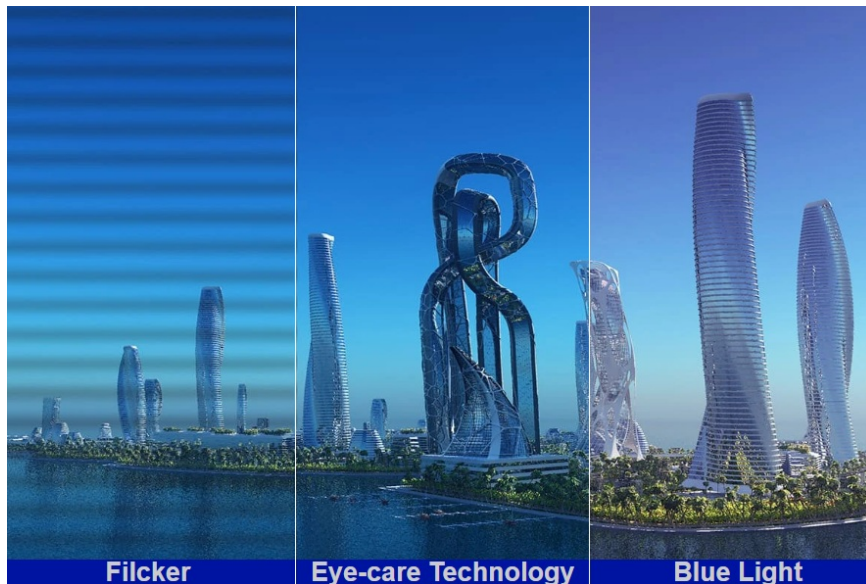

Herní monitor ViewSonic VX2479J-HD-PRO vám na **ploše 24 palců** zprostředkuje špičkovou kvalitu obrazu. Displej dosahuje širokých pozorovacích úhlů a vysoké obnovovací frekvence, díky čemuž podporuje plynulý obraz bez snížení kvality i při pohledu ze stran. **SuperClear IPS panel** přináší živé a věrné barvy, které si užijete při každém pohledu. Díky **obnovovací frekvenci až 180 Hz** poskytuje monitor **ViewSonic VX2479J-HD-PRO** dokonale hladký a plynulý obraz, který oceníte nejenom při gamingu, ale také třeba editaci videa a tvorbě dalšího digitálního obsahu.

Monitor ViewSonic VX2479J-HD-PRO je tak dokonale funkční napříč všemi herními žánry. **Technologie EyeProTech** obsahuje Flicker-free i filtr modrého světla, díky čemuž efektivně předchází námaze očí a digitální únavě při dlouhodobém hraní nebo pracovní činnosti. Dostupná konektivita v podobě **DisplayPortu** a **dvojice HDMI** vám poskytne možnosti připojení moderního počítače i herních konzolí.