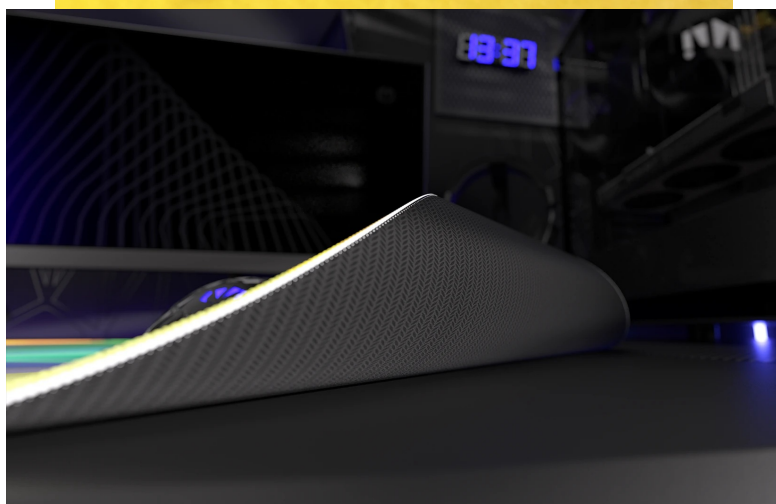

### Endorfy Crystal Spectrum XL - pro velké herní manévry

**Herní podložka Endorfy Crystal Spectrum XL**, která je ideální ke každé gamingové PC konfiguraci. Je extra velká, takže se na ni vměstná myš i klávesnice a své nejdůležitější periferie do virtuálních bitev měli na jednom místě a pod kontrolou.

**Herní podložka pod myš Endorfy Crystal Spectrum XL** je opatřena speciálním textilním povrchem, který přesně **snímá každý manévr optického i laserového snímače** myši. Díky tomu podporuje precizní ovládání bez ohledu na typ hry. Spodní stranu představuje **gumový podklad**, který je přílnavý a podložka dokonale drží na svém místě. **Dlouhou životnost** a stovky hodin gamingové zábavy zajišťuje kvalitní **materiál odolný proti vlhkosti**.

### Endorfy Crystal Spectrum XL

Extra velká herní podložka pod myš a klávesnici. Její **hladký textilní povrch** vytváří prostor pro bezchybný provoz optických i laserových myší. Jedinečný **grafický vzor připomínající barevný krystal** bude na stole každého hráče vypadat skvěle. S přilnavým **gumovým podkladem** je podložka bezpečně přichycena ke stolu, kde zůstává za všech okolností. **Odolné prošití podél okrajů** zabraňuje roztřepení. Materiál je navíc **odolný vůči vlhkosti**, což zvyšuje jeho životnost a usnadňuje údržbu.