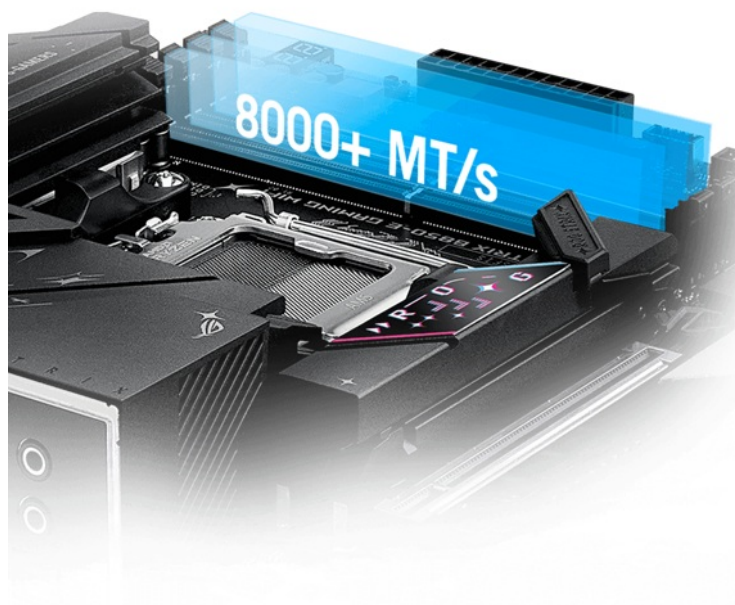

ASUS ROG STRIX B850-E GAMING WIFI

Cena celkem:	8 915 Kč (bez DPH: 7 368 Kč)
Běžná cena:	9 807 Kč
Ušetříte:	892 Kč
Kód zboží:	MBASU2060
Part No.:	90MB1J60-M0EAY0
Záruka:	36 měs.
Stav:	Nové zboží

Popis

Základní deska ASUS ROG STRIX B850-E GAMING WIFI - herní a profi výkon

Se **základní deskou ASUS ROG STRIX B850-E GAMING WIFI** se otevřou vašemu PC systému nové výkonnostní obzory. Tato deska je navržena pro potřeby hráčů i profesionálů, kteří vyžadují stabilitu, konektivitu a vysoký výkon pro moderní hry a aplikace. Model **ASUS ROG STRIX B850-E GAMING WIFI** podporuje nejnovější **procesory AMD Ryzen série 9000/8000/7000** a paměti typu **DDR5**, přičemž pro jejich nekompromisní chod je deska vybavena robustním systémem napájení.

O stabilní chod při vysoké zátěži se stará také chlazení v podobě **chladiče M.2 a integrované zadní desky**. Nechybí ani chladiče VRM, headery ventilátorů a další. Se základní deskou **ASUS ROG STRIX B850-E GAMING WIFI** přichází také špičková konektivita.

Kombinace **WiFi 7** a **Realtek 5G LAN** zajistí nekompromisní rychlost a spolehlivé připojení pro on-line gaming nebo činnost s on-line nástroji na rozmanitých projektech. **Porty USB** umožňují rychlý přenos dat a podporu nejnovějších periferií. Díky **pokročilému DIY designu** deska usnadňuje montáž a celkovou správu a stavitelům PC při skládání neudělá těžkou hlavu.