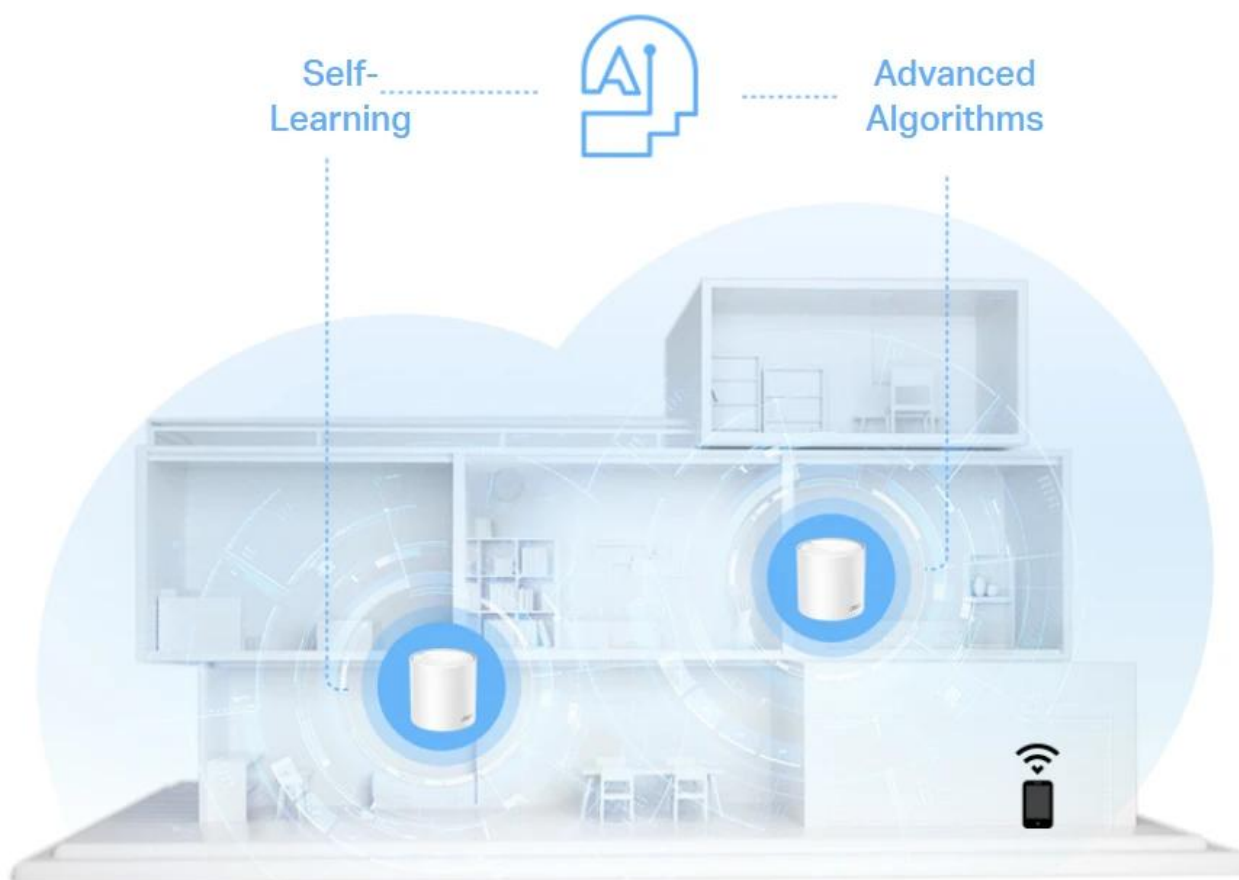

Cílem produktů Deco je výrazně zvýšit kapacitu a efektivnost v prostředí s hustým provozem. Bez ohledu na to, kolik obrazovek nebo zařízení je najednou zapnutých, mohou všichni využívat efektivnější síť, která se rychleji načítá, aniž by se snižoval výkon. Systém dokáže připojit až 150 zařízení současně.

Podporuje současně hraní her, 8K streamování, telefony a tablety, 1080P streamování, zařízení chytré domácnosti, vysokorychlostní stahování, 4K streamování, streamování z IP kamery i běžné surfování na webu.

Mesh systém s umělou inteligencí: Neustále se učí, nepřetržitě se optimalizuje

Jednotka Deco X50 je vybavena mesh systémem s umělou inteligencí, aby poskytovala ničím nepřerušované chytré Wi-Fi připojení. Automaticky analyzuje vaše síťové prostředí, kvalitu klientů a chování uživatelů. Sofistikované algoritmy vyhodnocují různé faktory, aby jednotka Deco X50 poskytovala ideální Wi-Fi mesh síť.

Pohybujte se po domácnosti a dopřejte si ničím nerušené streamování s nejvyššími možnými přenosovými rychlostmi. Systém se automaticky učí a používá pokročilé algoritmy pro optimalizaci výkonu.

Plynulé přepínání mezi připojenými zařízeními v síti Wi-Fi s jedním názvem

Systém TP-Link Mesh funguje tak, že jednotky Deco společně vytvářejí jednu unifikovanou síť. Váš telefon nebo tablet se automaticky připojují k nejrychlejší jednotce Deco, jak se pohybujete po domě, abyste se mohli spolehnout na skutečně stabilní a nepřerušované používání Wi-Fi připojení.

Přepnutí mezi jednotkami probíhá plynule a bez povšimnutí, takže můžete volně procházet domem bez ztráty signálu nebo přerušování připojení.