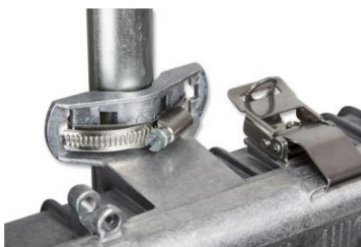

Pozor, používejte průchodky vždy s přidaným těsněním.

- Dvě kabelové průchodky a zavírání na šrouby, montáž se třmenem
- Ventilační záslepka proti pronikání vlhkosti je součástí boxu
- Součástí balení jsou šrouby na uchycení elektroniky a plastové distanční sloupky (8/8 ks) upevněné na šroubu
- Variabilní montáž na stožár nebo stěnu
- Kabelové průchodky jsou proti protáčení zajištěny a součástí balení
- Možnost montáže Rocket M2 a M5 pomocí GentleKLIPu
- Snadná montáž desek MikroTik (RB 411, RB911, RB912, RB433, RB493) nebo jiných desek s použitím vloženého plechu (není součástí balení)
- Kabelová průchodka M20 s těsněním pro kabely o průměru 4–10 mm umožňuje prostrčení konektoru RJ-45
- Lze osadit až 13 průchodek (střední děr pro vrtání jsou označeny)

ZÁKLADNÍ SPECIFIKACE

Vnitřní rozměry: 246 × 185 × 61/50 mm

Provedení: montáž na stožár o průměru 21-54 mm

Materiál: hliníková slitina

Hmotnost: 1,5 kg

Možnosti montáže

ø 19 - 42 mm
hadicová spona
(součást balení C)

ø ≥ 19 mm
nekonečný kovový pásek, spona apod.
(max. šířky 19 mm, není součástí balení)

ø 21 - 54 mm
třmen
(součást balení T)

na stěnu
(montážní materiál není součástí balení)
