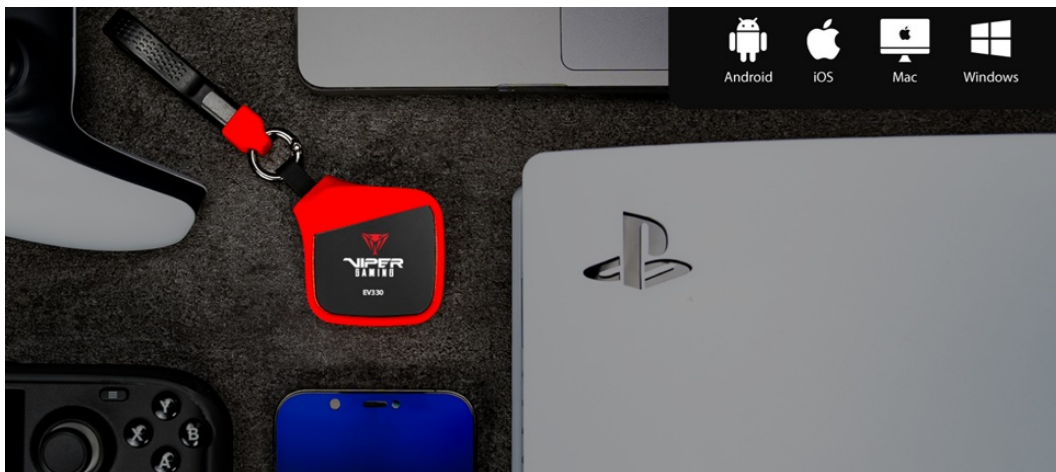

**Popis****PATRIOT EV330 - flexibilita při připojení disku**

**PATRIOT EV330** představuje kompaktní externí box, který slouží k rychlému a **jednoduchému připojení M.2 NVMe 2230 disku k PC, notebooku, TV a dalším kompatibilním multimediálním zařízením** skrze port USB-C. Jedná se tak o efektivní cestu o upgrade úložiště třeba **Steam Decku, ASUS ROG Ally** a dalších. Díky vysoké přenosové rychlosti zefektivní přenos objemných souborů a pracovní postupy s tím spojené.

Data můžete přenášet do tabletu či dalších firemních zařízení a zálohovat tak důležité soubory. **Externí box PATRIOT EV330** podporuje disky s kapacitou od 120 GB do 2 TB, je mimořádně lehký a dosahuje **váhy pouhých 52 g**. Lze jej nosit v kapse a na cestách je kdykoli po ruce.

### Patriot EV330 M.2 PCIe SSD Enclosure

Miniaturní externí box pro připojení **M.2 NVMe 2230** disku k vašemu PC, notebooku, TV či jinému multimediálnímu zařízení pomocí konektoru **USB-C**, přes který je zároveň i napájen. Díky **USB-C 3.2 Gen2** rozhraní je přenosová rychlost **až 10 Gb/s**. Hliníkové tělo boxu zajistí velmi dobré chlazení vloženého disku.

- SEQ výkon (čtení/zápis): 1000 MB/s & 1000 MB/s
- Podpora disků s kapacitou od 120 GB do 2 TB
- Silikonové pouzdro odolné proti nárazům a pádům
- Kompatibilní s operačními systémy Windows, Mac OS, Linux a Android