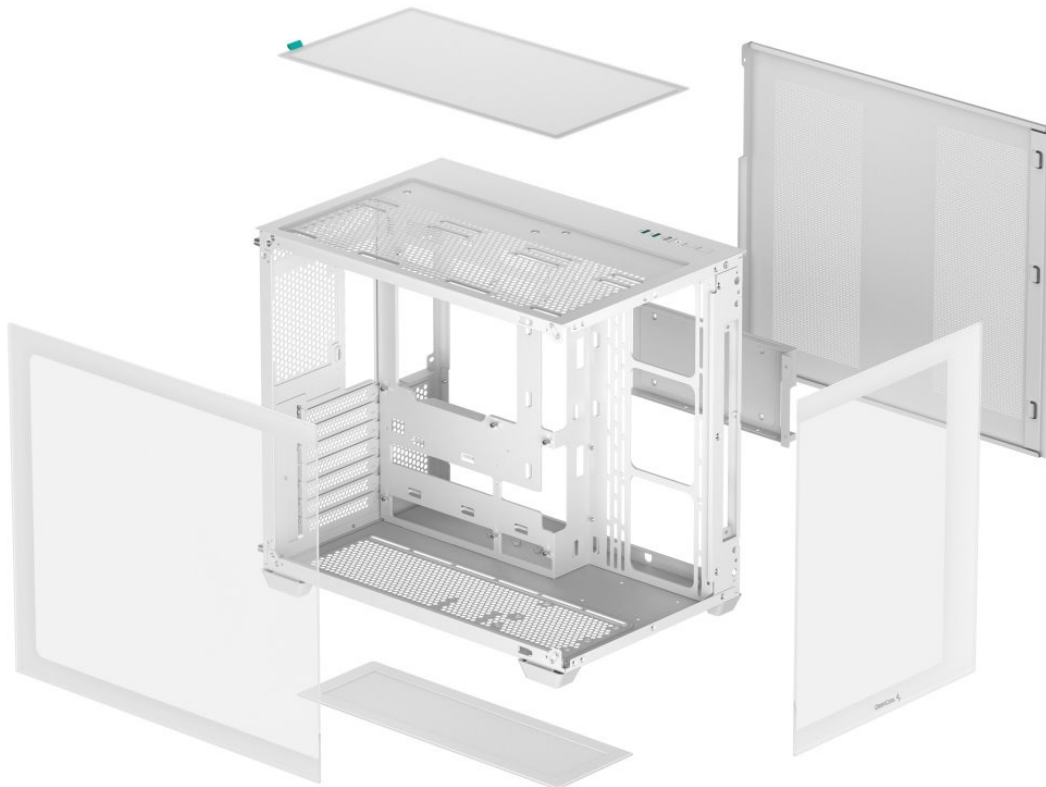

DEEPCOOL CG530 BÍLÁ

Cena celkem:	1 143 Kč (bez DPH: 944 Kč)
Běžná cena:	1 257 Kč
Ušetříte:	114 Kč
Kód zboží:	CASDPC1355
Part No.:	R-CG530-WHNDAA0-G-1
Záruka:	24 měs.
Stav:	Nové zboží

Popis**Výkladní PC skříň DEEPCOOL CG530**

Vystavte svůj počítač na odiv s **PC skříní DEEPCOOL CG530**. Kromě prostoru pro uložení PC komponent tento model do jisté míry slouží i jako výstavní skříň celého systému. Disponuje **průhlednou bočnicí** a **průhledným předním panelem**, takže poskytuje impozantní panoramatický pohled do nitra počítače. PC skříň DEEPCOOL CG530 v provedení **Middle Tower** poskytuje dostatek prostoru na vše, co potřebujete pro složení výkonného, multimediálního nebo profi počítače. **Dvoukomorové uspořádání** podporuje širokou kompatibilitu a zlepšené proudění vzduchu. Na horním panelu najdete **porty** pro připojení periferních zařízení. Samozřejmostí je také přítomnost **prachových filtrů** pro efektivní ochranu součástek před prachem.

Skříň formátu Middle Tower s **průhlednou bočnicí a průhledným předním panelem** nabízí **tři 2,5"** pozice pro SSD disky a **dvě 3,5"** pozice pro pevné disky. Na horním panelu se nachází dva **USB 3.0** porty, jeden **USB 2.0** port a kombinovaný port sluchátek a mikrofonu. Důmyslné řešení umožňuje pohodlné umístění **až 360 mm dlouhého výměníku** vodního chlazení na vrchní či spodní straně. Ve skříni je dostatek prostoru pro chladič CPU do výšky až 160 mm a grafickou kartu o délce 410 mm. Dodávána je **bez zdroje**. Díky široké konstrukci s důmyslným dvoukomorovým uspořádáním zajišťuje tato skříň vynikající kompatibilitu a optimální proudění vzduchu. Součástí je také **sada prachových filtrů**.

ZÁKLADNÍ SPECIFIKACE

Provedení skříně: Middle Tower

Interní pozice: 3× 2,5", 2× 3,5"

Kompatibilita základní desky: ATX, Micro ATX, Mini-ITX

Zdroj: bez zdroje

Konektory na horním panelu: 2× USB 3.0, 1× USB 2.0, 1× kombinovaný port sluchátek a mikrofonu