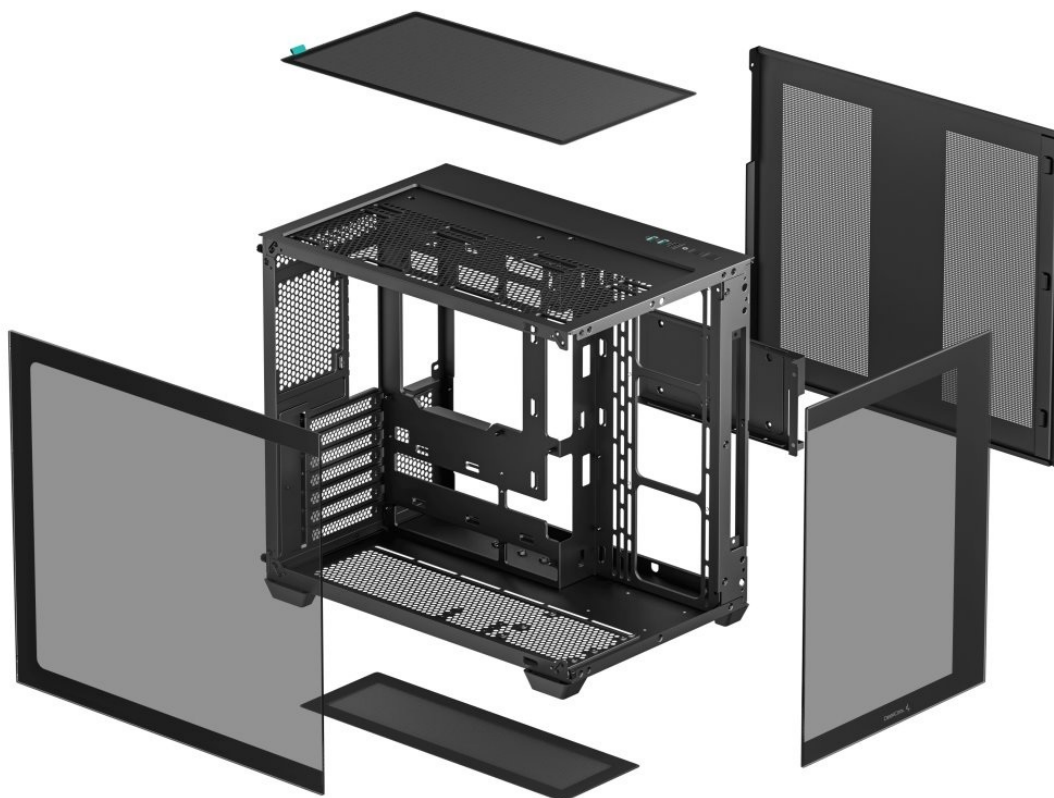

DEEPCOOL CG530 ČERNÁ

Cena celkem:	1 299 Kč (bez DPH: 1 074 Kč)
Běžná cena:	1 429 Kč
Ušetříte:	130 Kč
Kód zboží:	CASDPC1345
Part No.:	R-CG530-BKNDAA0-G-1
Záruka:	24 měs.
Stav:	Nové zboží

Popis

Výkladní PC skříň DEEPCOOL CG530

Vystavte svůj počítač na odiv s **PC skříní DEEPCOOL CG530**. Kromě prostoru pro uložení PC komponent tento model do jisté míry slouží i jako výstavní skříň celého systému. Disponuje **průhlednou bočnicí** a **průhledným předním panelem**, takže poskytuje impozantní panoramatický pohled do nitra počítače. PC skříň DEEPCOOL CG530 v provedení **Middle Tower** poskytuje dostatek prostoru na vše, co potřebujete pro složení výkonného, multimediálního nebo profi počítače. **Dvoukomorové uspořádání** podporuje širokou kompatibilitu a zlepšené proudění vzduchu. Na horním panelu najdete **porty** pro připojení periferních zařízení. Samozřejmostí je také přítomnost **prachových filtrů** pro efektivní ochranu součástek před prachem.

Skříň formátu Middle Tower s **průhlednou bočnicí a průhledným předním panelem** nabízí **tři 2,5"** pozice pro SSD disky a **dvě 3,5"** pozice pro pevné disky. Na horním panelu se nachází dva **USB 3.0** porty, jeden **USB 2.0** port a kombinovaný port sluchátek a mikrofonu. Důmyslné řešení umožňuje pohodlné umístění **až 360 mm dlouhého výměníku** vodního chlazení na vrchní či spodní straně. Ve skříni je dostatek prostoru pro chladič CPU do výšky až 160 mm a grafickou kartu o délce 410 mm. Dodávána je **bez zdroje**. Díky široké konstrukci s důmyslným dvoukomorovým uspořádáním zajišťuje tato skříň vynikající kompatibilitu a optimální proudění vzduchu. Součástí je také **sada prachových filtrů**.

ZÁKLADNÍ SPECIFIKACE

Provedení skříně: Middle Tower

Interní pozice: 3× 2,5", 2× 3,5"

Kompatibilita základní desky: ATX, Micro ATX, Mini-ITX

Zdroj: bez zdroje

Konektory na horním panelu: 2× USB 3.0, 1× USB 2.0, 1× kombinovaný port sluchátek a mikrofonu