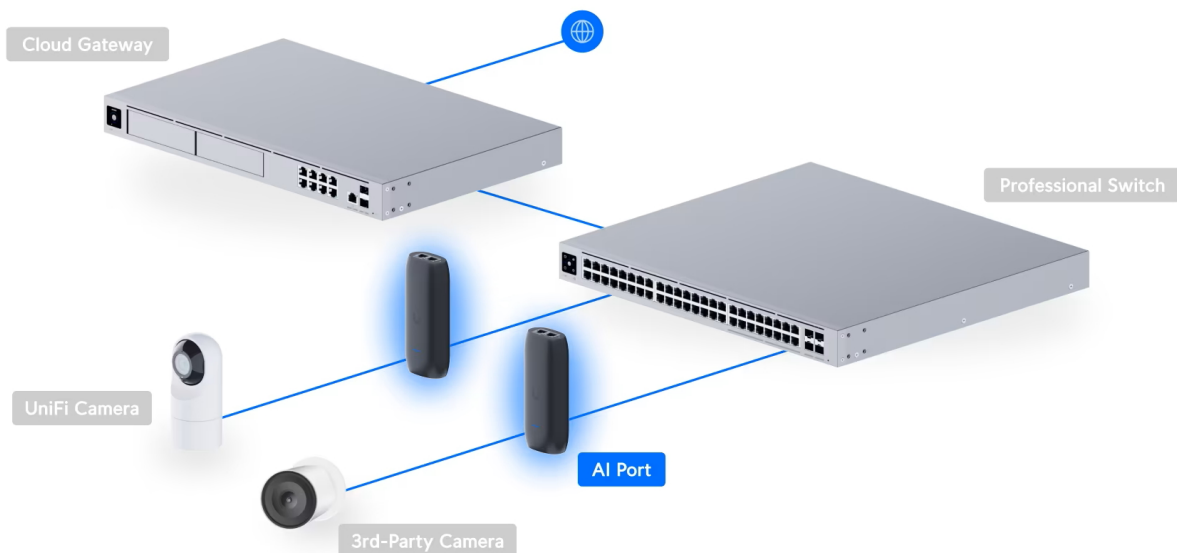

UBIQUITI AI PORT

Cena celkem:	4 973 Kč
	(bez DPH: 4 110 Kč)
Běžná cena:	5 471 Kč
Ušetříte:	497 Kč
Kód zboží:	IPKUBT1067
Part No.:	UP-AI-Port
Záruka:	26 měs.
Stav:	Nové zboží

Popis

Ubiquiti AI Port

AI zařízení, které rozšiřuje jakoukoli kameru UniFi nebo kameru třetí strany o **funkce AI detekce, klasifikace a rozpoznávání**.

Určeno pro montáž **na zeď nebo na sloup** o vnějším průměru > 45 mm (1,8").

- Kompatibilita s kamerami ONVIF třetích stran
- 1x vstup napájení PoE++/PoE+, 1x výstup napájení PoE+/PoE
- Přímé připojení nebo spárování s kamerou v síti
- Ovládání pomocí webové nebo mobilní aplikace UniFi Protect

Your browser does not support HTML5 video.

AI Port rozšiřuje všechny kompatibilní kamery o funkce:

- Detekce: pohybu, osob, vozidel, zvířat, mluvení
- Klasifikace: barva vozidla, typ vozidla
- Rozpoznání: obličejů, registračních značek

ZÁKLADNÍ SPECIFIKACE

Rozhraní: 1× GbE RJ-45 PoE++/PoE+ vstup, 1× GbE RJ-45 PoE+/PoE výstup, 1× slot pro SD kartu (pro budoucí využití)

Max. rozlišení kamer: 3840 × 2160 px

Podpora PoE: ano, 1× PoE++/PoE+ vstup, 1× PoE+/PoE výstup