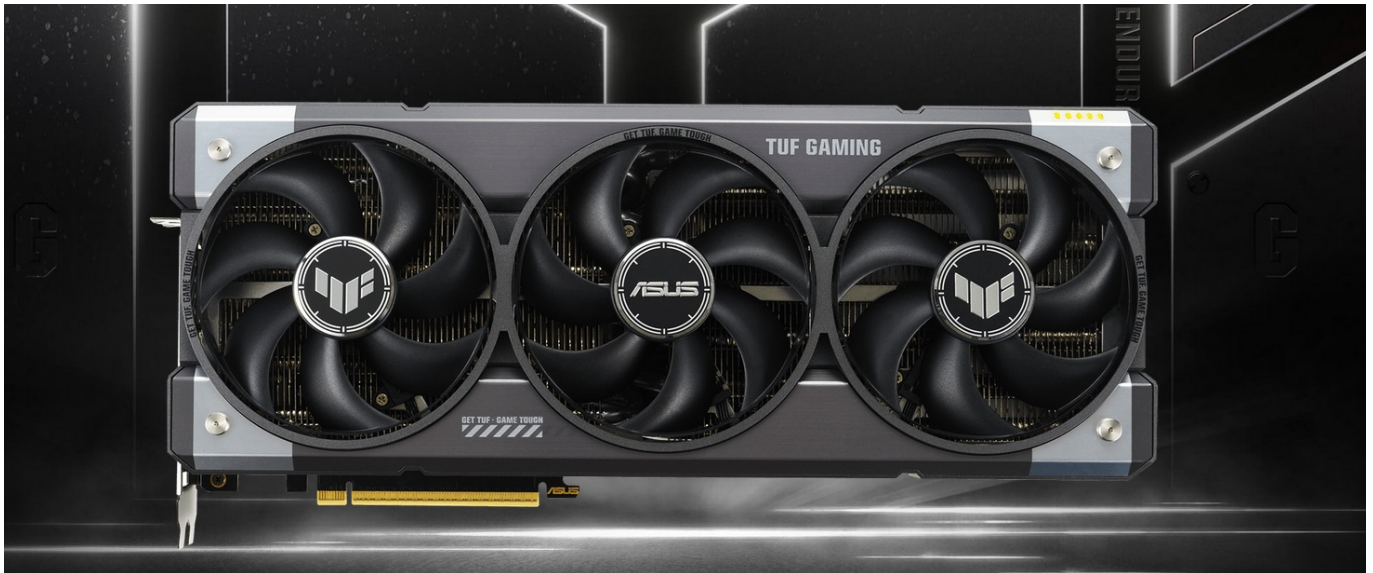

### ASUS TUF GAMING GeForce RTX 5080 OC - odolnost a výkon bez kompromisů

Grafická karta **ASUS TUF GAMING GeForce RTX 5080 OC** je připravena být nejlepší. Disponuje vylepšeným chlazením i napájením, takže si poradí s jakoukoli zátěží, která se na ni chystá. Kromě toho se vyznačuje také posíleným designem – **speciálním kovovým exoskeletem**, který zajišťuje mimořádnou pevnost a odolnost. Je poháněna **architekturou NVIDIA Blackwell** a obsahuje nepřeberné množství technologií jak pro hráče, tak tvůrce obsahu.