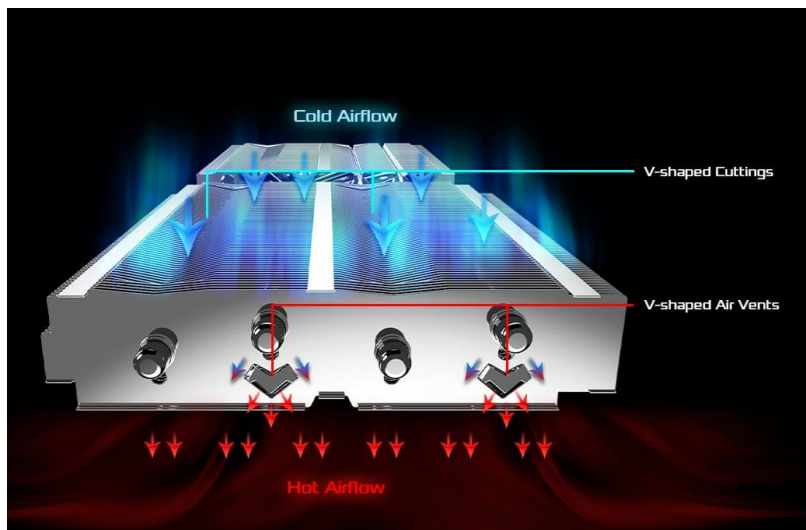

Popis

Hrajte, tvořte, generujte obsah s grafickou kartou ASRock Intel Arc B580 Steel Legend

Grafická karta **ASRock Intel Arc B580 Steel Legend** je díky svému výkonu a podpoře **podsvícení Polychrome SYNC** ideální volbou do herních sestav. Uplatní se však v také v tvůrčích a multimediálních PC systémech. Disponuje **integrovánými ARGB LED diodami**, které vám umožní vytvořit specifické osvětlení. Efekty lze jednoduše ovládat pomocí **LED spínače** nebo synchronizovat s kompatibilními základními deskami ASRock.

Grafická karta **ASRock Intel Arc B580 Steel Legend** obsahuje **trojici ventilátorů**, které se podílejí na optimalizovaném chlazení a snížení teploty během náročného provozu. Díky **technologii tichého chlazení** se ventilátory zastaví, pokud se teplota výrazně sníží a není potřeba plná provozní zátěž. Konstrukce se vyznačuje přítomností **kovové zadní desky**, která zajišťuje pevnost a odolnost proti ohýbání. Současně se také podílí na stylovém a čistém vzhledu.

Samotný **design žebér a větracích otvorů** podporuje rychlý a stabilní průchod vzduchu, což vede k vyšší účinnosti chlazení. **Odolné tepelné trubice** jsou navrženy tak aby dosahovaly maximálního kontaktu a optimalizovaly odvod tepla. Po ruce máte celou řadu moderních technologií, které zvyšují výkon v určitých hrách nebo přinášá **podporu umělé inteligence Intel Xe Super Sampling 2 (Intel XeSS 2)**.