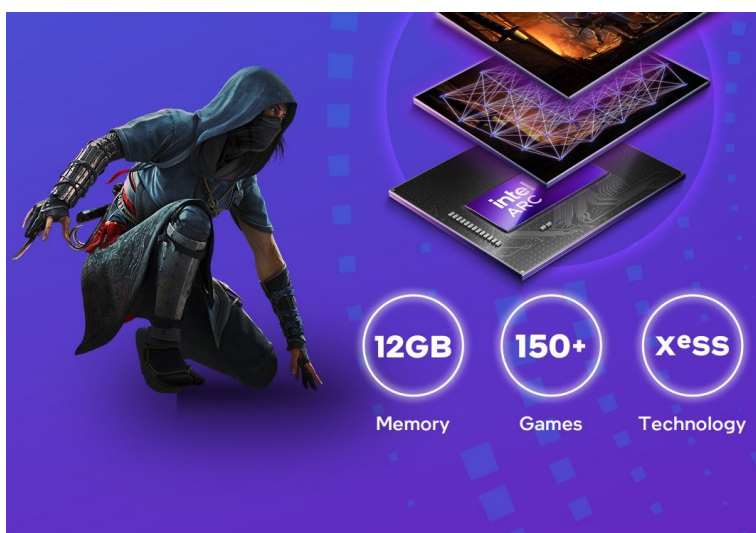

Samotný **design žebér a větracích otvorů** podporuje rychlý a stabilní průchod vzduchu, což vede k vyšší účinnosti chlazení. **Odolné tepelné trubice** jsou navrženy tak aby dosahovaly maximálního kontaktu a optimalizovaly odvod tepla. Po ruce máte celou řadu moderních technologií, které zvyšují výkon v určitých hrách nebo přinášá **podporu umělé inteligence Intel Xe Super Sampling 2 (Intel XeSS 2)**.