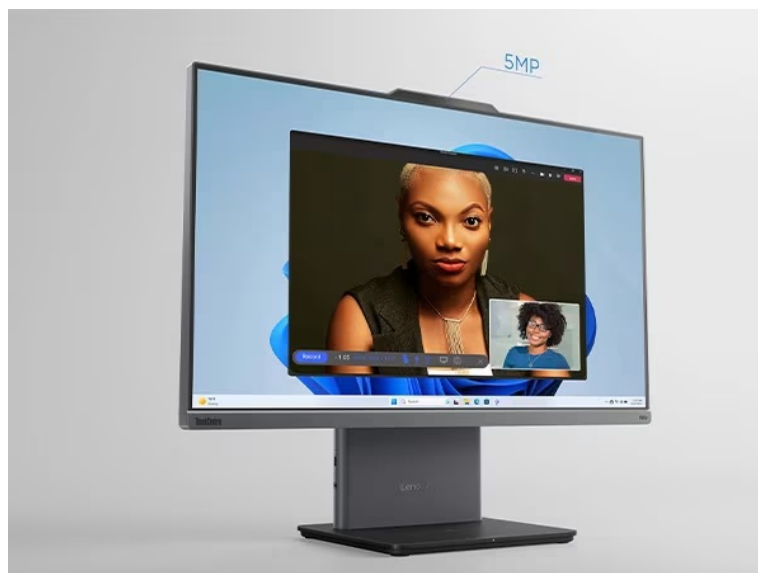

LENOVO THINKCENTRE NEO 50A-24 GEN5

Cena celkem:	16 723 Kč (bez DPH: 13 821 Kč)
Běžná cena:	18 396 Kč
Ušetříte:	1 672 Kč
Kód zboží:	PCLE0538
Part No.:	12SC000DCK
Záruka:	36 měs.
Stav:	Nové zboží

Popis**Lenovo ThinkCentre Neo 50a-24 Gen5 - hybridní pracoviště v jednom monitoru**

Vytvořte komplexní pracoviště se **stolním počítačem Lenovo ThinkCentre Neo 50a-24 Gen5**. Tento monitor s **24" displejem** představuje plnohodnotné PC pro každodenní náročnou práci i multimediální zábavu. Vyznačuje se **provedením All-in-One**, takže všechny komponenty integruje do jednoho elegantního a štíhlého monitoru. Díky tomu efektivně **šetří místo na stole** a ponechává prostor pro další periferní zařízení. Samotný displej je dostatečně prostorný, aby přehledně zobrazil internetové stránky, aplikace i multimediální obsah ve formě filmů, videí či fotografií.

Rozlišení Full HD vykresluje ostrý a detailní obraz. **Procesor Intel Core i3 třinácté generace** zajistí výpočetní výkon pro provoz PC aplikací, úpravu tabulek, dokumentů a další firemní procesy. Ve spojení s **8GB RAM** zvládne také **základní multitasking**. Na vysoké efektivitě práce se podílí také **SSD jednotka**, která rychle načte potřebné programy a spustí celý systém. K tomu vám poskytne **512 GB úložiště** pro vaše data.

Lenovo ThinkCentre Neo 50a-24 Gen5

Stolní počítač s monitorem v jednom. Základem počítače je šestijádrový procesor **Intel Core i3-1315U** pracující na frekvenci 1,2 GHz, doplněný **8 GB** operační paměti. Vybaven je **23,8"** displejem s **Full HD** rozlišením obrazu 1920 × 1080 bodů a obnovovací frekvencí **100 Hz**. Obrazová data má na starost integrovaná grafická karta **Intel UHD**. Pro data je k dispozici **SSD disk** s kapacitou **512 GB**. Samozřejmostí je bezdrátová technologie **Wi-Fi a Bluetooth**. Dodáván je **bez operačního systému**. Součástí balení je USB klávesnice a myš.