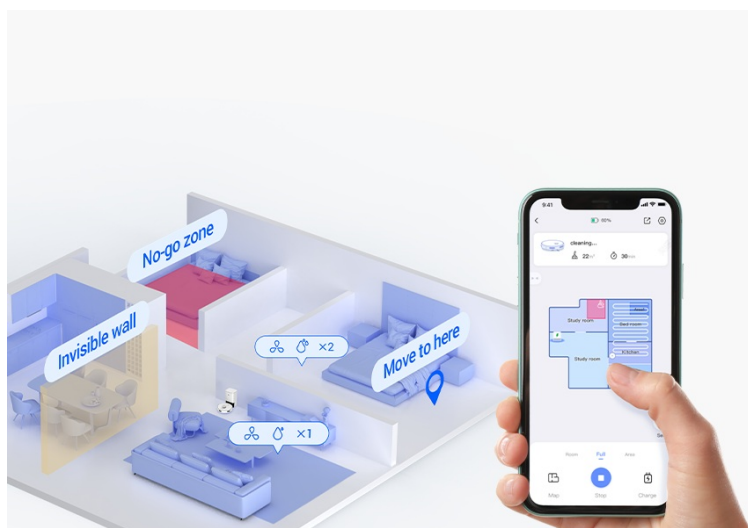

Výkonný robotický vysavač EZVIZ RE4 Plus s mopem, který usnadní úklid domácnosti a vám život. Je ideální volbou jak pro vysávání, tak vytírání. **Integrovaný navigační systém s LDS LiDAR** zajišťuje přesné naplánování trasy a vyčištění každého koutu v místnosti. Ve spojení s **mobilní aplikací EZVIZ** můžete nastavit funkce a plán úklidu jednoduše pomocí pár klepnutí.

Čistý byt bez námahy

Robotický vysavač EZVIZ RE4 Plus disponuje **prachovým sáčkem o objemu 4 l**. Pojme tak velké množství prachu a je ideální pro častý a poctivý úklid. Díky **funkci automatického vyprazdňování** se nemusíte o nic starat. Tento extra velký sáček stačí vyměnit až za 90 dní. Mezi další přednosti patří **vysoký sací výkon**, který absorbuje prach, srst domácích mazlíčků a další hrubé nečistoty na vašem koberci. Speciálně při vysávání koberců oceníte **funkci zesíleného sání**, která odstraní hůře odnímatelné nečistoty, jako jsou vlasy, zvířecí chlupy apod. Pro úklid podlah se pak uplatní **funkce mopování**.

Robot **EZVIZ RE4 Plus** disponuje **300ml nádržkou na vodu**, takže klidně vyčře podlahy v celém bytě. Přesná **detekce pohybu LDS LiDAR** ve spolupráci s infračervenými senzory efektivně reaguje na překážky a volí optimální trasu čištění. Skvěle se tak uplatní i v prostorově náročnějších prostředích.

Robot inteligentně **plánuje své trasy a vyhýbá se překážkám**, přičemž si dokáže přizpůsobit výkon i režim úklidu podle aktuálních potřeb. Ať už jde o **tvrdé podlahy nebo koberce**. Pro maximální pohodlí lze jeho funkce ovládat pomocí **aplikace EZVIZ**, která umožňuje přizpůsobení úklidových plánů a nastavení různých oblastí. Robot navíc podporuje hlasové ovládání přes Google Assistant a Amazon Alexa.