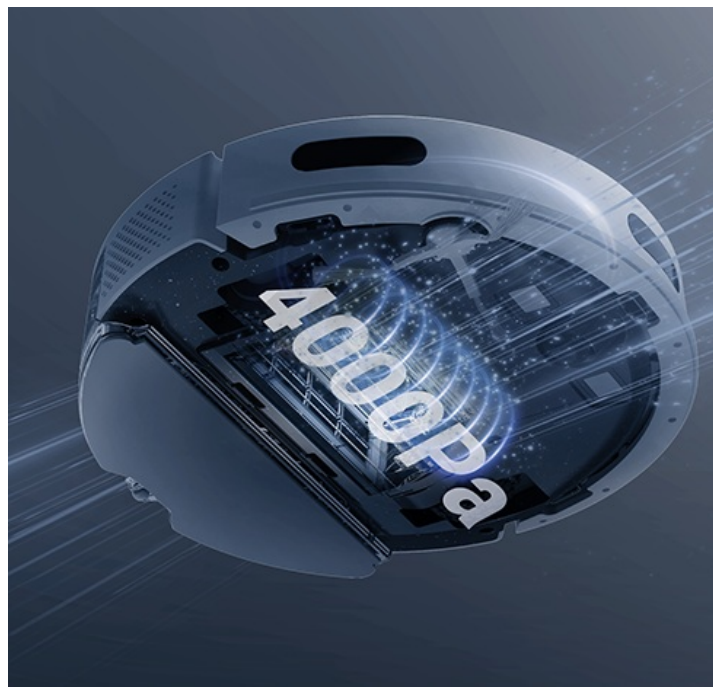

Výkonný robotický vysavač EZVIZ RE4 Plus s mopem, který usnadní úklid domácnosti a vám život. Je ideální volbou jak pro vysávání, tak vytírání. **Integrovaný navigační systém s LDS LiDAR** zajišťuje přesné naplánování trasy a vyčištění každého koutu v místnosti. Ve spojení s **mobilní aplikací EZVIZ** můžete nastavit funkce a plán úklidu jednoduše pomocí pár klepnutí.

Čistý byt bez námahy

Robotický vysavač EZVIZ RE4 Plus disponuje **prachovým sáčkem o objemu 4 l**. Pojme tak velké množství prachu a je ideální pro častý a poctivý úklid. Díky **funkci automatického vyprazdňování** se nemusíte o nic starat. Tento extra velký sáček stačí vyměnit až za 90 dní. Mezi další přednosti patří **vysoký sací výkon**, který absorbuje prach, srst domácích mazlíčků a další hrubé nečistoty na vašem koberci. Speciálně při vysávání koberců oceníte **funkci zesíleného sání**, která odstraní hůře odnímatelné nečistoty, jako jsou vlasy, zvířecí chlupy apod. Pro úklid podlah se pak uplatní **funkce mopování**.

Robot **EZVIZ RE4 Plus** disponuje **300ml nádržkou na vodu**, takže klidně vyčře podlahy v celém bytě. Přesná **detekce pohybu LDS LiDAR** ve spolupráci s infračervenými senzory efektivně reaguje na překážky a volí optimální trasu čištění. Skvěle se tak uplatní i v prostorově náročnějších prostředích.

EZVIZ RE4 Plus

Vysoce výkonný **robotický vysavač a mop**, který přináší komplexní řešení pro úklid domácnosti. Díky pokročilé technologii navigace **LDS LiDAR** a **automatickému vyprázdňení prachového zásobníku** nabízí bezproblémový provoz **až na 90 dní**. Kombinuje čtyři hlavní funkce - **zametání, vysávání, mopování a vyprazdňování**.