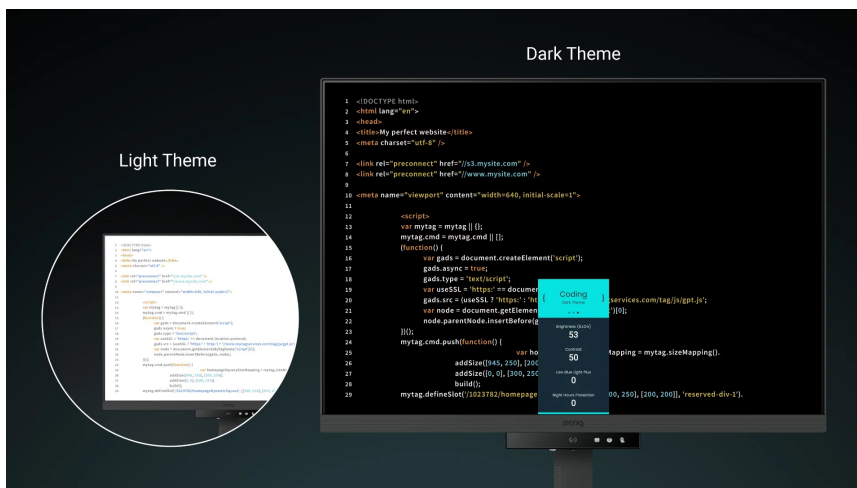

**Popis****Monitor BenQ RD320U - zaostřeno na kódování**

**Monitor BenQ RD320U** je navržen pro potřeby programátorů a jejich náročné požadavky. Na **displeji s úhlopříčkou 31,5"** přehledně a jasně zobrazí kódy a umožní vám plné ponoření do programátorských projektů. **Monitor BenQ RD320U** disponuje pokročilými režimy **pro specifické potřeby kódování**, které zajišťují čisté písmo a zlepšené rozlišení. Při práci na náročných projektech oceníte také nižší námahu očí při dlouhodobém nasazení. **Režimy nabízí světlé i tmavé motivy** podle toho, v jakých podmínkách programujete. Snadno také upravíte jas nebo kontrast, abyste dosáhli ideálního prostředí pro práci.

Mezi další přednosti patří **system osvětlení MoonHalo** v zadní části monitoru BenQ. MoonHalo slouží k **nastavení jasu, teplotě barev apod.**, díky čemuž **chrání vaše oči** a podporuje lepší soustředění. Pomocí **softwaru Display Pilot 2** máte nastavení displeje pod dokonalou kontrolou. V rámci multitaskingu můžete monitor **BenQ RD320U** propojit s dalšími monitory pomocí **technologie Daisy Chain**. Další možnosti konektivity zajišťují porty **HDMI, DisplayPort** nebo **USB**.