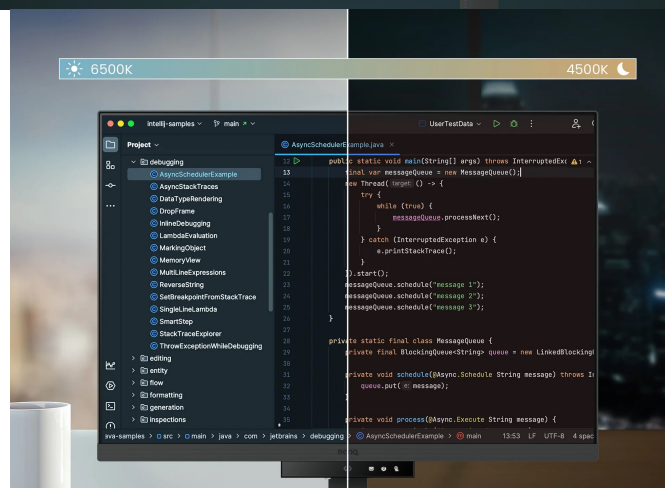

**Popis****Monitor BenQ RD320U - zaostřeno na kódování**

**Monitor BenQ RD320U** je navržen pro potřeby programátorů a jejich náročné požadavky. Na **displeji s úhlopříčkou 31,5"** přehledně a jasně zobrazí kódy a umožní vám plné ponoření do programátorských projektů. **Monitor BenQ RD320U** disponuje pokročilými režimy **pro specifické potřeby kódování**, které zajišťují čisté písmo a zlepšené rozlišení. Při práci na náročných projektech oceníte také nižší námahu očí při dlouhodobém nasazení. **Režimy nabízí světlé i tmavé motivy** podle toho, v jakých podmínkách programujete. Snadno také upravíte jas nebo kontrast, abyste dosáhli ideálního prostředí pro práci.

Mezi další přednosti patří **system osvětlení MoonHalo** v zadní části monitoru BenQ. MoonHalo slouží k **nastavení jasu, teplotě barev apod.**, díky čemuž **chrání vaše oči** a podporuje lepší soustředění. Pomocí **softwaru Display Pilot 2** máte nastavení displeje pod dokonalou kontrolou. V rámci multitaskingu můžete monitor **BenQ RD320U** propojit s dalšími monitory pomocí **technologie Daisy Chain**. Další možnosti konektivity zajišťují porty **HDMI, DisplayPort** nebo **USB**.