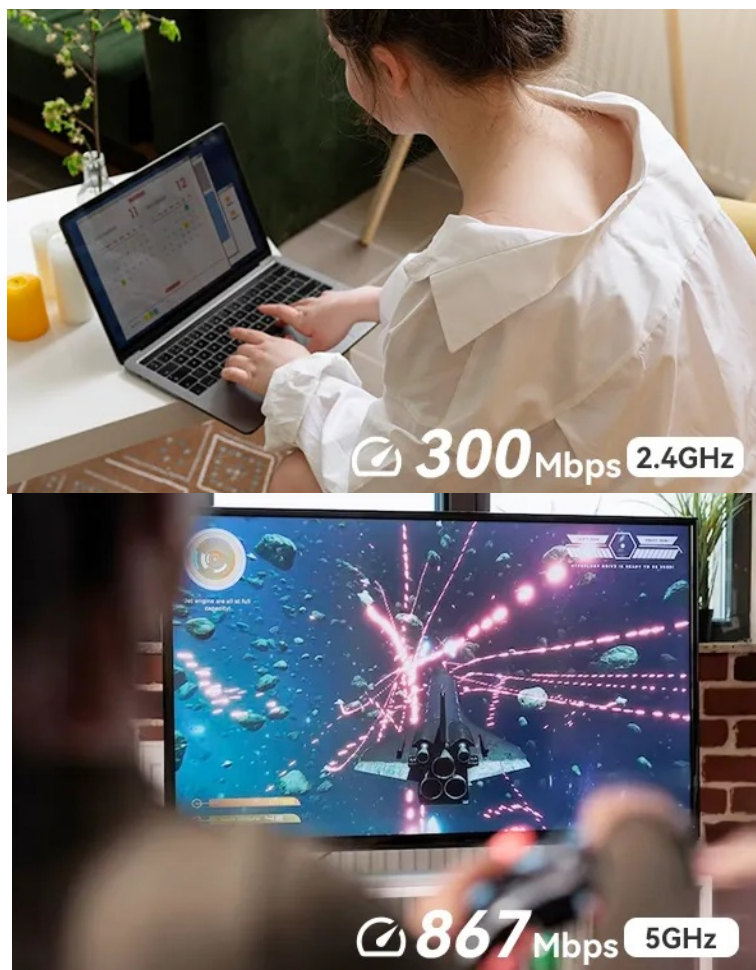

Dvoupásmový Wi-Fi router Imou HR12F-A, se kterým si dopřejete vysokorychlostní Wi-Fi síť, plynulé a spolehlivé připojení v pohodlí domova. Tento model pracuje na frekvencích **2,4 GHz a 5 GHz**. V pásmu 2,4 GHz dosahuje přenosových rychlostí až 300 Mbps a v pásmu 5 GHz až 867 Mbps. Díky tomu je ideální **pro všestranné on-line aktivity**, ať už pracujete na PC, hrajete on-line hry, sledujete filmy, videa ve vysokém rozlišení, nebo holdujete streamování digitálního obsahu.

Wi-Fi router Imou HR12F-A disponuje **4 externími anténami**, které dosahují vysokého výkonu a **Wi-Fi signálem pokryjí celou vaši domácnost**. I v tom nejvzdálenějším koutu místnosti se můžete těšit s připojením. S **aplikací Imou Life** máte správu routeru a svou domácí Wi-Fi síť pod dokonalou kontrolou. Umožní vám snadné ovládání odkudkoli, zapnutí a konektivitu.