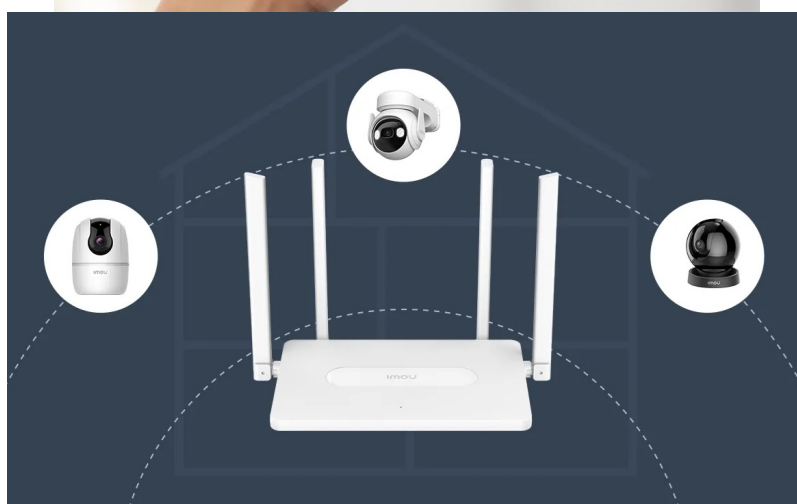

Dvoupásmový Wi-Fi router Imou HR12F-A, se kterým si dopřejete vysokorychlostní Wi-Fi síť, plynulé a spolehlivé připojení v pohodlí domova. Tento model pracuje na frekvencích **2,4 GHz a 5 GHz**. V pásmu 2,4 GHz dosahuje přenosových rychlostí až 300 Mbps a v pásmu 5 GHz až 867 Mbps. Díky tomu je ideální **pro všestranné on-line aktivity**, ať už pracujete na PC, hrajete on-line hry, sledujete filmy, videa ve vysokém rozlišení, nebo holdujete streamování digitálního obsahu.

Wi-Fi router Imou HR12F-A disponuje **4 externími anténami**, které dosahují vysokého výkonu a **Wi-Fi signálem pokryjí celou vaši domácnost**. I v tom nejvzdálenějším koutu místnosti se můžete těšit s připojením. S **aplikací Imou Life** máte správu routeru a svou domácí Wi-Fi síť pod dokonalou kontrolou. Umožní vám snadné ovládání odkudkoli, zapnutí a konektivitu.