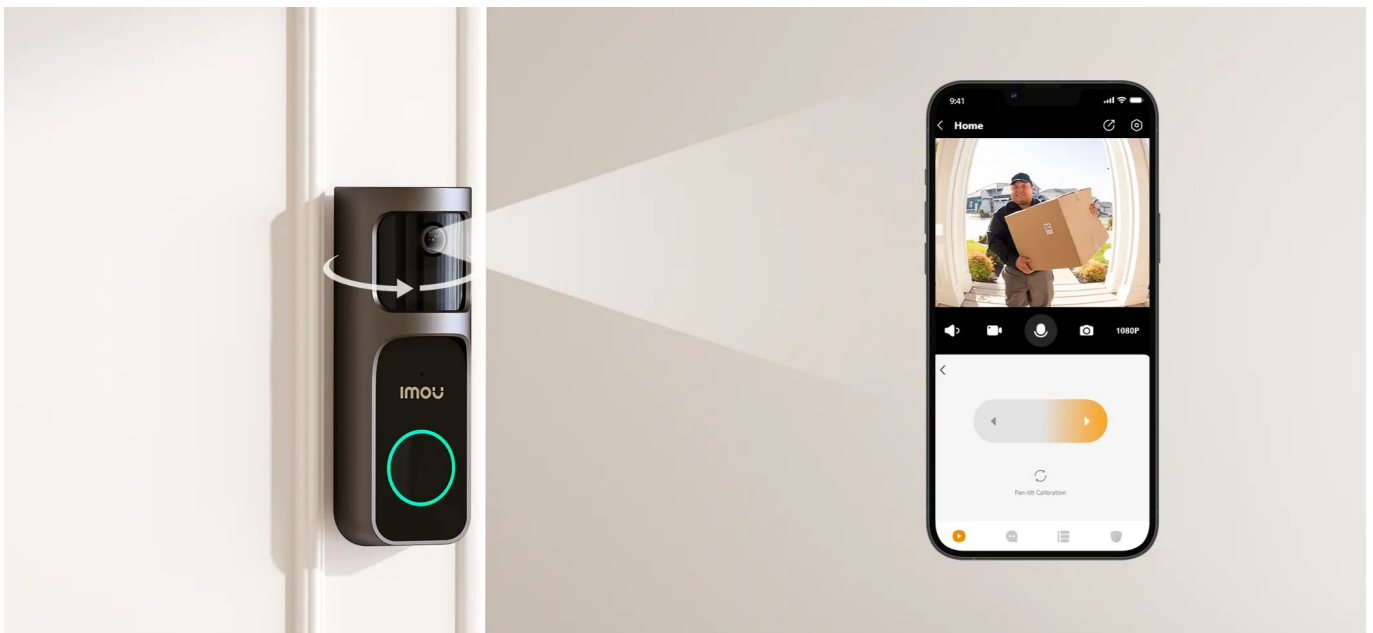

**Popis****Imou Doorbell 2S Kit - váš chytrý strážce u vchodu domů**

**Imou Doorbell 2S Kit** představuje moderní **domovní zvonek s integrovanou kamerou**, který je ideálním řešením pro zabezpečení vašeho domova. **Bezdrátové připojení** podporuje snadnou instalaci a okolní svět poté snímá ve **vysokém rozlišení 2K**. Kamera nabízí široké úhly záběru, takže jí nic podstatného neunikne a zachytí podstatnou plochu okolí. Mezi další přednosti patří podpora nočního vidění.

**Chytrý zvonek s kamerou Imou Doorbell 2S Kit** disponuje **IR přísvitem s dosahem až 5 metrů**, díky čemuž zajistí bezpečné snímání ve večerních hodinách i v naprosté tmě. O provoz se stará baterie se stará **dobíjecí baterie s portem USB-C** a kapacitou 5000 mAh, která zvládne **až 120 dní provozu**.

**postavy** dokáže detekovat pohyb přede dveřmi a upozornit na něj notifikací v chytrém telefonu. Kamera disponuje rozlišením **2048 × 1536** obrazových bodů, úhlem záběru 125° (horizontálně) a **IR přísvitem** s dosahem až 5 metrů pro kvalitní záběry i ve tmě. Pro ještě větší pokrytí a eliminaci slepých úhlů **lze objektivem otáčet do stran v rozmezí 30°**. Potěší také podpora **microSD** karet do velikosti až 512 GB, na kterou lze ukládat záznamy z kamery. Zvonek je odolný proti pronikání prachu a vody, snadno tak zvládne déšť i vítr při venkovní instalaci. O napájení se stará dobíjecí baterie s kapacitou **5000 mAh** a vydrží až 120 dní. Případně lze využít také kabely ze stávajícího dveřního zvonku s pevným zapojením. Nabíjení je pak realizováno skrze **USB-C** konektor. Součástí balení je **vyzváněcí modul** do elektrické zásuvky, ten umožňuje výběr z mnoha vyzváněcích melodií a slouží současně jako **Wi-Fi extender**.