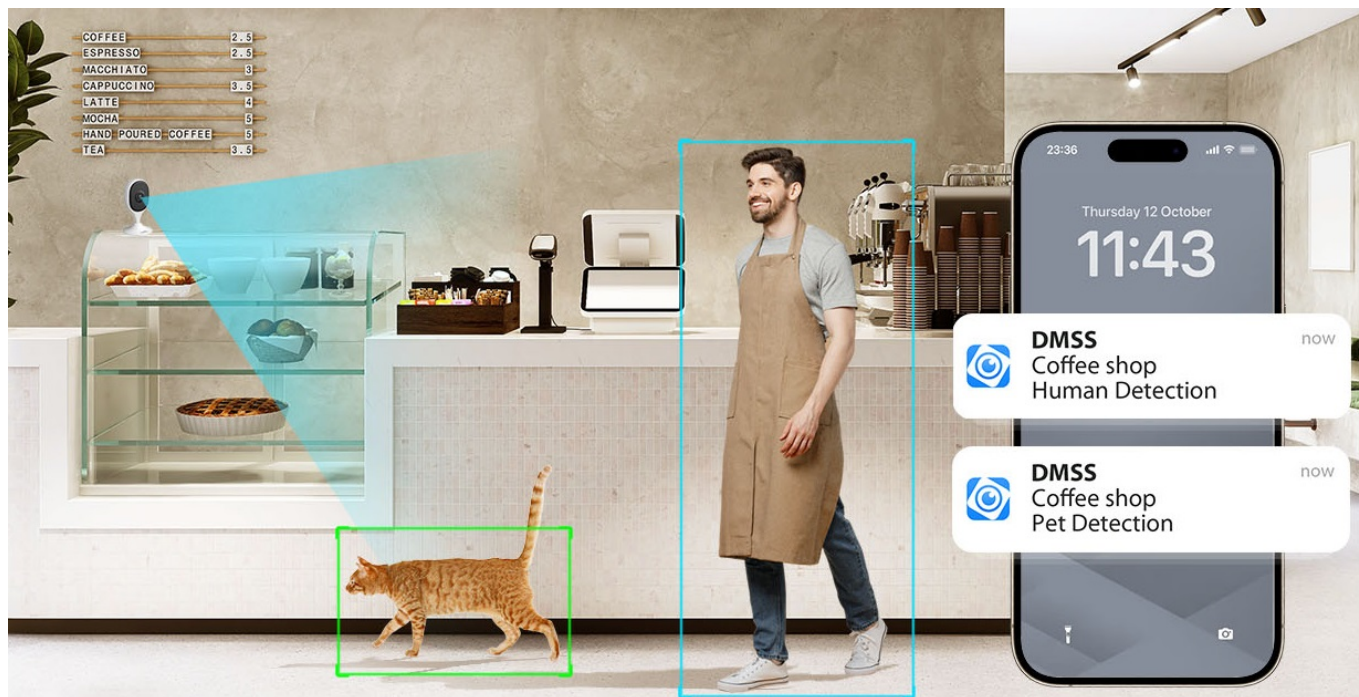

IP kamera Dahua IPC-C3AP-0280B v kompaktním provedení, která je určena do vnitřních prostor – kanceláře nebo domácnosti. **Snímač CMOS** podporuje čistý obraz a ve spojení s pokročilou **funkcí nočního vidění** produkuje jasné zobrazení bez ohledu na denní či noční dobu. Představuje tak ideálního parťáka pro celodenní monitoring vnitřního prostoru.

Pokročilý systém AI dokáže rozeznat postavy osob i domácí mazlíčky a efektivně odfiltrovat irelevantní objekty. Díky tomu předchází falešným poplachům a na váš smartphone skrze **DMSS aplikaci** tak přichází výhradně jen opodstatněné notifikace.

Mobilní aplikace obsahuje i další funkce pro praktické ovládání kamery, jako je například režim soukromí, upozornění na nestandardní zvuky nebo **obousměrná komunikace** v reálném čase.

Dahua IPC-C3AP-0280B