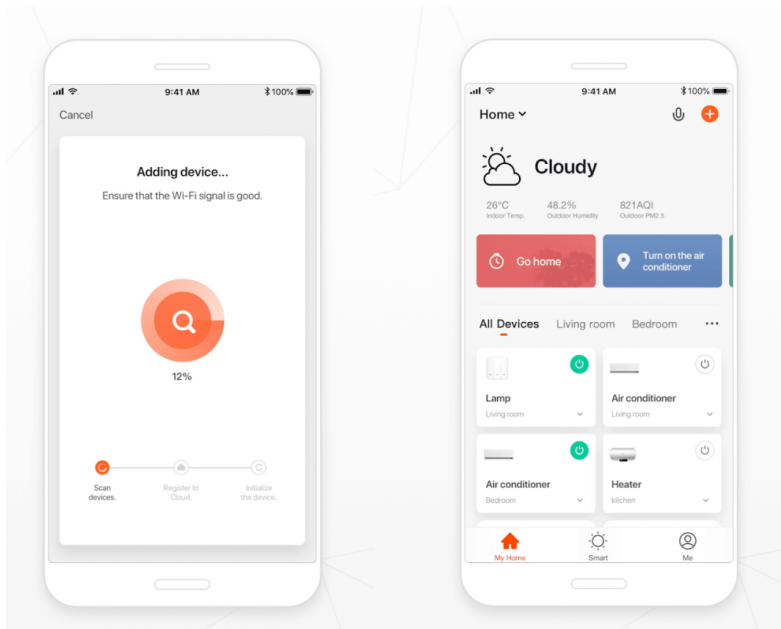

Stropní LED svítidlo IMMAX NEO LITE FRAME SMART do moderní domácnosti, které se vyznačuje minimalistickým designem a nastavitelnou barevnou teplotou. Hodí se do rozmanitých místností v interiéru, jako jsou chodby, obývací místnosti nebo kanceláře. Současně konstrukce splňuje **stupeň krytí IP44**, díky čemuž je toto světlo vhodné také pro instalaci v koupelně, na venkovní verandě či u vchodových dveří.

IMMAX NEO LITE FRAME SMART disponuje funkcí stmívání a produkuje **světlo v rozmezí barevné teploty 3000-6000 K**, a tak vytvoří atmosféru přesně podle vašich představ – teplé světlo pro relaxaci a odpočinek i studené bílé světlo pro probuzení organismu, soustředění a udržení pozornosti během dne. Ovládání chytrého osvětlení IMMAX NEO LITE FRAME

zajišťuje **dálkový ovladač**, který je součástí balení, nebo **aplikace IMMAX NEO PRO**.

IMMAX NEO LITE FRAME SMART 120 × 30 cm

Moderní a minimalistické stropní LED svítidlo ve tvaru obdélníku pro chytrou domácnost. Vyspělá technologie bezdrátové komunikace pomocí Wi-Fi na protokolu **Tuya** umožní integraci svítidla do aplikace **IMMAX NEO PRO**. I na dálku tak můžete vytvořit ideální osvětlení, změnit barvu světla od teplé bílé po studenou bílou či nastavit intenzitu světla. Systém IMMAX NEO LITE je plně kompatibilní se Samsung SmartThings a **podporuje hlasové asistenty** Amazon Alexa, Google Assistant a Apple Siri. Svítidlo lze také ovládat dálkovým ovladačem, který je součástí balení. Svítidlo disponuje krytím **IP44**, díky čemuž je vhodné do koupelny i pro venkovní použití.