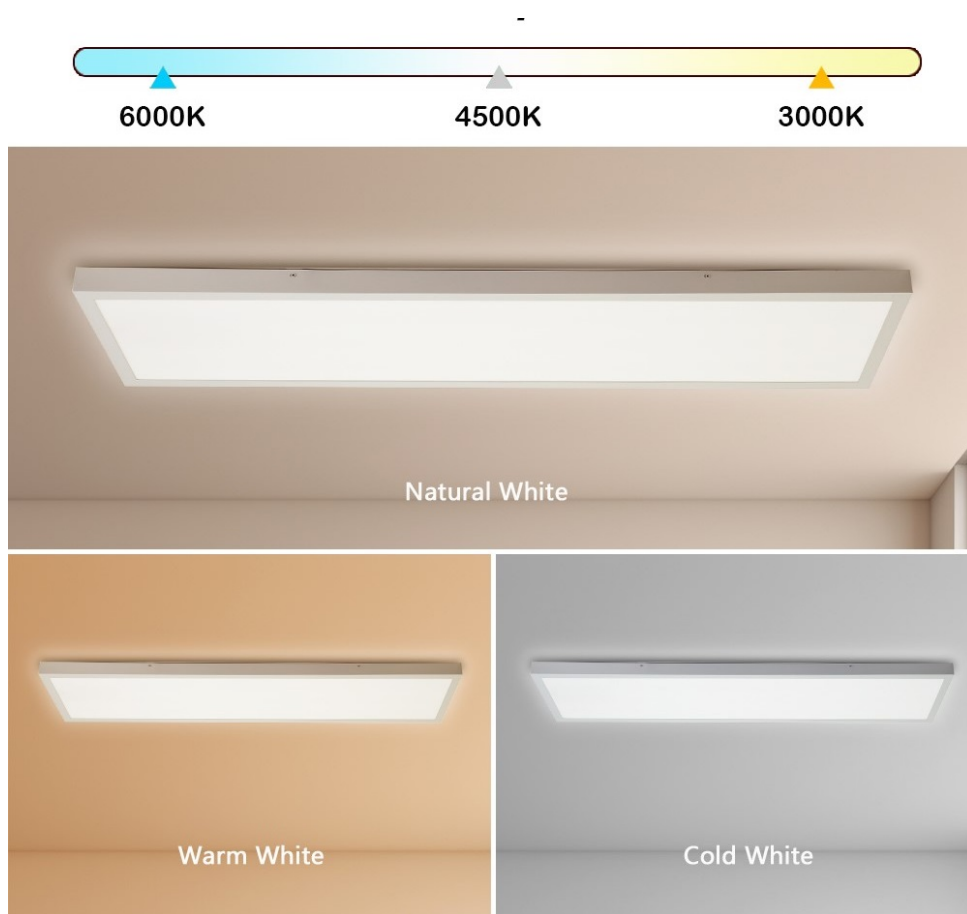

## IMMAX NEO LITE FRAME SMART 120×30CM BÍLÉ

Cena celkem:	<b>2 431 Kč</b>
	<b>(bez DPH: 2 009 Kč)</b>
Běžná cena:	<b>2 674 Kč</b>
Ušetříte:	<b>243 Kč</b>
Kód zboží:	OSVIMM1412
Part No.:	07276L
Záruka:	24 měs.
Stav:	Nové zboží

## IMMAX NEO LITE FRAME SMART - osvětlení pro váš chytrý dům

**Stropní LED svítidlo IMMAX NEO LITE FRAME SMART** do moderní domácnosti, které se vyznačuje minimalistickým designem a nastavitelnou barevnou teplotou. Hodí se do rozmanitých místností v interiéru, jako jsou chodby, obývací místnosti nebo kanceláře. Současně konstrukce splňuje **stupeň krytí IP44**, díky čemuž je toto světlo vhodné také pro instalaci v koupelně, na venkovní verandě či u vchodových dveří.

**IMMAX NEO LITE FRAME SMART** disponuje funkcí stmívání a produkuje **světlo v rozmezí barevné teploty 3000-6000 K**, a tak vytvoří atmosféru přesně podle vašich představ - teplé světlo pro relaxaci a odpočinek i studené bílé světlo pro probuzení organismu, soustředění a udržení pozornosti během dne. Ovládání chytrého osvětlení IMMAX NEO LITE FRAME

### **IMMAX NEO LITE FRAME SMART 120 × 30 cm**

Moderní a minimalistické stropní LED svítidlo ve tvaru obdélníku pro chytrou domácnost. Vyspělá technologie bezdrátové komunikace pomocí Wi-Fi na protokolu **Tuya** umožní integraci svítidla do aplikace **IMMAX NEO PRO**. I na dálku tak můžete vytvořit ideální osvětlení, změnit barvu světla od teplé bílé po studenou bílou či nastavit intenzitu světla. Systém IMMAX NEO LITE je plně kompatibilní se Samsung SmartThings a **podporuje hlasové asistenty** Amazon Alexa, Google Assistant a Apple Siri. Svítidlo lze také ovládat dálkovým ovladačem, který je součástí balení. Svítidlo disponuje krytím **IP44**, díky čemuž je vhodné do koupelny i pro venkovní použití.