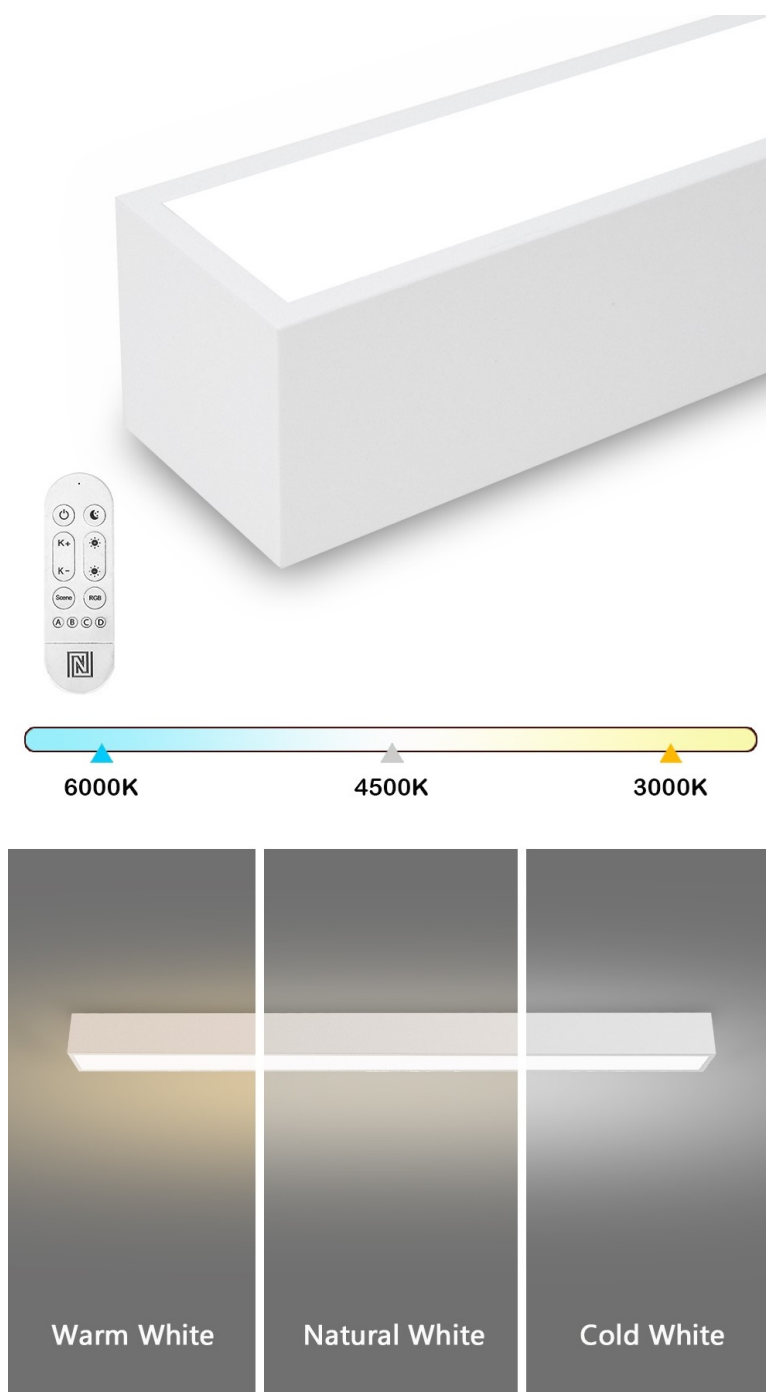

**IMMAX NEO LITE LUNGO SMART 120CM BÍLÉ**

Cena celkem:	<b>2 773 Kč</b>
	<b>(bez DPH: 2 292 Kč)</b>
Běžná cena:	<b>3 051 Kč</b>
Ušetříte:	<b>277 Kč</b>
Kód zboží:	OSVIMM1411
Part No.:	07259L
Záruka:	24 měs.
Stav:	Nové zboží

**Popis****IMMAX NEO LITE LUNGO SMART - osvětlení pro každou chytrou domácnost**

**Chytré stropní svítidlo IMMAX NEO LITE LUNGO SMART** pro osvětlení domácnosti. Svým **štíhlým a elegantním designem** je vhodné pro umístění do různých obytných místností, chodby, a dokonce i kanceláře. Disponuje funkcí **stmívání** a **nastavitelné barevné teploty v rozmezí 3000-6000 K**, díky čemuž produkuje teplé až studené bílé světlo. Vytvoří tak osvětlení jak pro večerní relax, tak pro pracovní nasazení a soustředěný výkon.

#### **IMMAX NEO LITE LUNGO SMART 120 cm bílé**

Stropní svítidlo pro chytrou domácnost, které nabízí možnost **výběru odstínu bílé** barvy a dokonale osvětlí interiér. Svítidla LUNGO dodávají prostoru moderní a nadčasově laděný vzhled, který nikdy nezestárne. Tenké, podlouhlé světlo o **délce 120 cm** přináší styl a funkčnost i do úzkých prostorů a je tak vhodnou volbou pro chodby, koupelny nebo kanceláře. Vyspělá technologie ve svítidle, komunikující bezdrátově pomocí **Wi-Fi na protokolu Tuya**, umožní integraci svítidla do aplikace **IMMAX NEO PRO** v mobilním telefonu. Samozřejmostí je kompatibilita s hlasovými asistenty **Amazon Alexa, Google Assistant, Apple Siri**. Součástí balení je také dálkový ovladač.

#### ZÁKLADNÍ SPECIFIKACE

**Příkon:** 38 W

**Světelný tok:** 2882 lm

**Barevná teplota:** 3000–6000 K

**Index podání barev:** > 80

**Stmívání:** ano

**Minimální životnost:** 50 000 hodin

**Materiál:** kov + plast