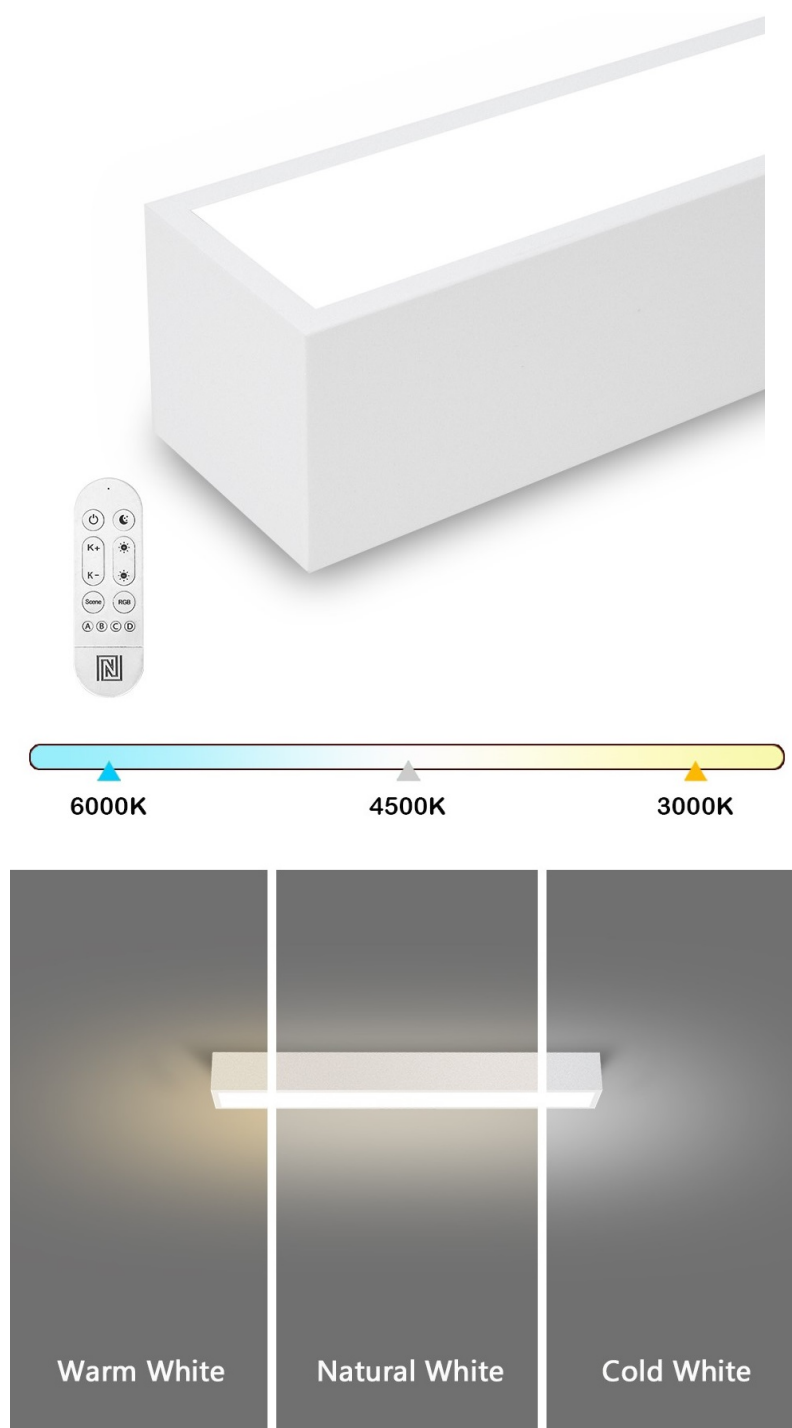

**Popis****IMMAX NEO LITE LUNGO SMART - osvětlení pro každou chytrou domácnost**

**Chytré stropní svítidlo IMMAX NEO LITE LUNGO SMART** pro osvětlení domácnosti. Svým **štíhlým a elegantním designem** je vhodné pro umístění do různých obytných místností, chodby, a dokonce i kanceláře. Disponuje funkcí **stmívání** a **nastavitelné barevné teploty v rozmezí 3000-6000 K**, díky čemuž produkuje teplé až studené bílé světlo. Vytvoří tak osvětlení jak pro večerní relax, tak pro pracovní nasazení a soustředěný výkon.

Ize ovládat pomocí **dálkového ovladače**, který je součástí balení, nebo skrze **mobilní aplikaci IMMAX NEO PRO** v smartphonu či tabletu. Díky tomu tak můžete světlo ovládat odkudkoli a vytvořit si přívětivé osvětlení ještě před příchodem domů. Případně vytvořit zdání přítomnosti a jednoduše odradit nezanedbané návštěvníky.

### **IMMAX NEO LITE LUNGO SMART 58 cm bílé**

Stropní svítidlo pro chytrou domácnost, které nabízí možnost **výběru odstínu bílé** barvy a dokonale osvětlí interiér. Svítidla LUNGO dodávají prostoru moderní a nadčasově laděný vzhled, který nikdy nezestárne. Tenké, podlouhlé světlo **o délce 58 cm** přináší styl a funkčnost i do úzkých prostorů a je tak vhodnou volbou pro chodby, koupelny nebo kanceláře. Vyspělá technologie ve svítidle, komunikující bezdrátově pomocí **Wi-Fi na protokolu Tuya**, umožní integraci svítidla do aplikace **IMMAX NEO PRO** v mobilním telefonu. Samozřejmostí je kompatibilita s hlasovými asistenty **Amazon Alexa, Google Assistant, Apple Siri**. Součástí balení je také dálkový ovladač.

## ZÁKLADNÍ SPECIFIKACE

**Příkon:** 20 W

**Světelný tok:** 1520 lm

**Barevná teplota:** 3000–6000 K

**Index podání barev:** > 80

**Stmívání:** ano

**Minimální životnost:** 50 000 hodin

**Materiál:** kov + plast