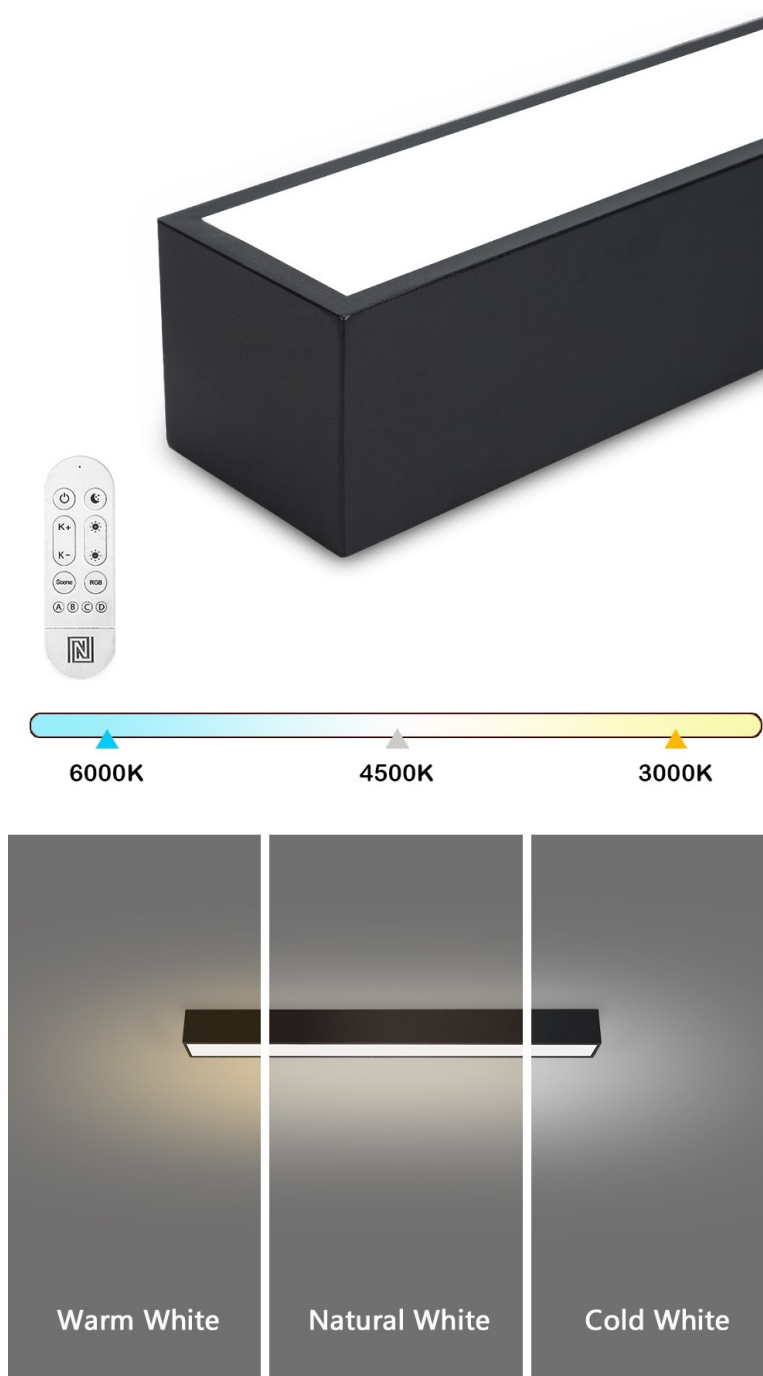

IMMAX NEO LITE LUNGO SMART 58CM ČERNÉ

Cena celkem:	1 997 Kč (bez DPH: 1 650 Kč)
Běžná cena:	2 196 Kč
Ušetříte:	200 Kč
Kód zboží:	OSVIMM1406
Part No.:	07254L
Záruka:	24 měs.
Stav:	Nové zboží

Popis**IMMAX NEO LITE LUNGO SMART - osvětlení pro každou chytrou domácnost**

Chytré stropní svítidlo IMMAX NEO LITE LUNGO SMART pro osvětlení domácnosti. Svým **štíhlým a elegantním designem** je vhodné pro umístění do různých obytných místností, chodby, a dokonce i kanceláře. Disponuje funkcí **stmívání** a **nastavitelné barevné teploty v rozmezí 3000-6000 K**, díky čemuž produkuje teplé až studené bílé světlo. Vytvoří tak osvětlení jak pro večerní relax, tak pro pracovní nasazení a soustředěný výkon.

IMMAX NEO LITE LUNGO SMART 58 cm černé

Stropní svítidlo pro chytrou domácnost, které nabízí možnost **výběru odstínu bílé** barvy a dokonale osvětlí interiér. Svítidla LUNGO dodávají prostoru moderní a nadčasově laděný vzhled, který nikdy nezestárne. Tenké, podlouhlé světlo **o délce 58 cm** přináší styl a funkčnost i do úzkých prostorů a je tak vhodnou volbou pro chodby, koupelny nebo kanceláře. Vyspělá technologie ve svítidle, komunikující bezdrátově pomocí **Wi-Fi na protokolu Tuya**, umožní integraci svítidla do aplikace **IMMAX NEO PRO** v mobilním telefonu. Samozřejmostí je kompatibilita s hlasovými asistenty **Amazon Alexa, Google Assistant, Apple Siri**. Součástí balení je také dálkový ovladač.

ZÁKLADNÍ SPECIFIKACE

Příkon: 20 W

Světelný tok: 1520 lm

Barevná teplota: 3000–6000 K

Index podání barev: > 80

Stmívání: ano

Minimální životnost: 50 000 hodin

Materiál: kov + plast