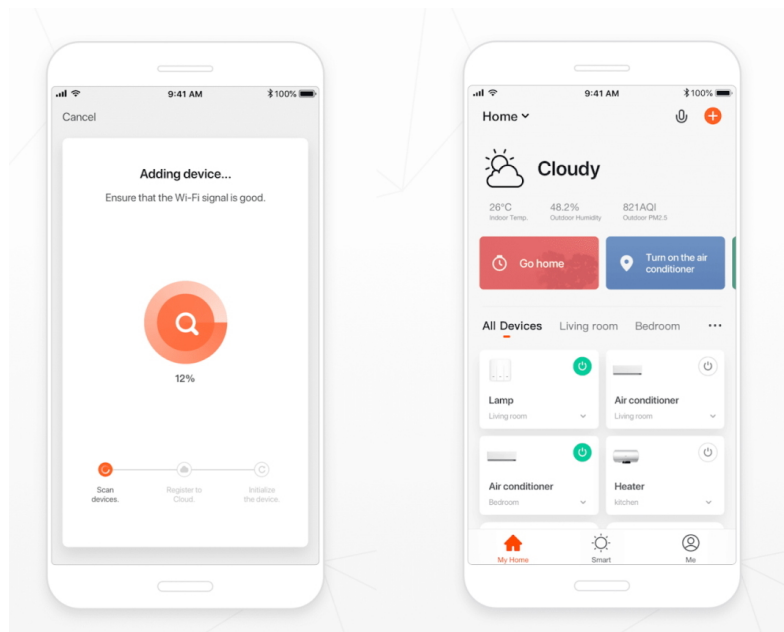

Kruhové svítidlo IMMAX NEO FINO je nejenom praktickým, ale také stylovým doplňkem do vaší domácnosti. Kombinuje **elegantní kruhový design s flexibilní montáží** na stěnu nebo strop. Díky funkci **stmívání** a nastavení rozsahu **barevné teploty 2700-6500 K** vykouzlíte doma osvětlení pro jakoukoli příležitost - pro večerní odpočinek a relax i povzbuzující světlo pro podporu soustředění a práci. Mezi další přednosti světla **IMMAX NEO FINO** patří možnost **propojení s chytrou bránou IMMAX NEO**, díky čemuž poté můžete světlo ovládat pomocí dálkového ovladače nebo **mobilní aplikace**.

IMMAX NEO FINO 80 cm 55 W

Stylové a štíhlé kruhové světlo v černé barvě, které poskytuje moderní a sofistikované osvětlení pro váš interiér. Světlo FINO je díky svému všestrannému designu vhodné pro montáž na **zed' i strop**, což vám poskytuje flexibilitu v jeho umístění. Umožňuje přizpůsobit jak intenzitu, tak i teplotu světla od teplé po studenou bílou. Svítidlo lze propojit s chytrou bránou **IMMAX NEO** a ovládat tak celou síť domácích světelných zdrojů skrze dálkový ovladač či aplikaci v mobilním telefonu. Dálkový ovladač **Zigbee 3.0** je součástí balení. Systém je **kompatibilní s iOS, Android, Amazon Alexa, Apple Siri, Google Assistant, Tuya, Philips HUE či Somfy**.

Součástí balení je dálkový ovladač.

ZÁKLADNÍ SPECIFIKACE

Příkon: 55 W

Světelný tok: 4285 lm

Barevná teplota: 2700–6500 K

Index podání barev: > 86

Stmívání: ano

Minimální životnost: 50 000 hodin