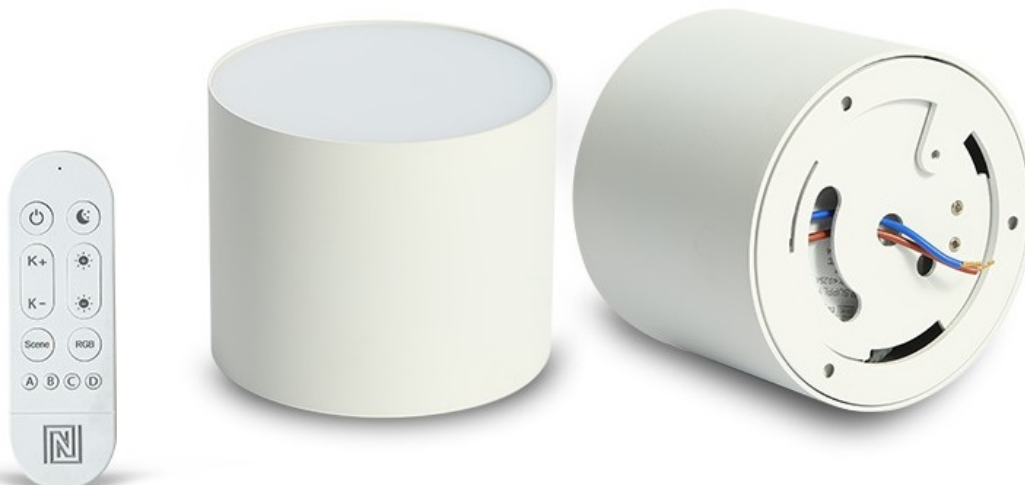

IMMAX NEO LITE RONDATES SMART 32W BÍLÉ

Cena celkem:	1 443 Kč (bez DPH: 1 193 Kč)
Běžná cena:	1 588 Kč
Ušetříte:	144 Kč
Kód zboží:	OSVIMM1395
Part No.:	07243L
Záruka:	24 měs.
Stav:	Nové zboží

Popis

IMMAX NEO LITE RONDATES SMART - světlo pro chytrý a moderní domov

Kompaktní stropní svítidlo IMMAX NEO LITE RONDATES SMART, které poskytne komfortní osvětlení v každém interiéru. Je vhodné pro nenáročné uživatele, kteří ocení možnost ovládání na dálku pomocí ovladače. Díky **podpoře bezdrátové Wi-Fi komunikace na protokolu Tuya** můžete osvětlení integrovat do **aplikace IMMAX NEO PRO** a ovládat veškerá kompatibilní světla skrze smartphone.

Jednoduše vytvoříte světelné aranžmá pro jakoukoli situaci - relax, romantiku i pracovní nasazení. Světlo IMMAX NEO LITE RONDATES SMART totiž produkuje **barevnou teplotu v rozmezí 2700-6500 K** a ve spojení s funkcí stmívání se přizpůsobí všem vašim požadavkům. Potěší také **podpora hlasových asistentů** Amazon Alexa, Google Assistant a Apple Siri.

IMMAX NEO LITE RONDATES SMART 32 W

LED stropní svítidlo pro chytrou domácnost. Díky svému **modernímu designu** dokonale splyne s každým interiérem. Vyspělá technologie bezdrátové komunikace pomocí Wi-Fi na protokolu **Tuya** umožní integraci svítidla do aplikace **IMMAX NEO PRO**. I na dálku tak můžete vytvořit ideální osvětlení, změnit barvu světla od teplé bílé po studenou bílou či nastavit intenzitu světla. Systém IMMAX NEO LITE je plně kompatibilní se Samsung SmartThings, Philips HUE, Lidl, Somfy Tahoma a **podporuje hlasové asistenty** Amazon Alexa, Google Assistant a Apple Siri. Svítidlo lze propojit s pohybovým a světelným senzorem, což umožňuje automatické rozsvícení světla po setmění při detekci pohybu a přispívá ke zvýšení bezpečnosti a pohodlí v domácnosti.