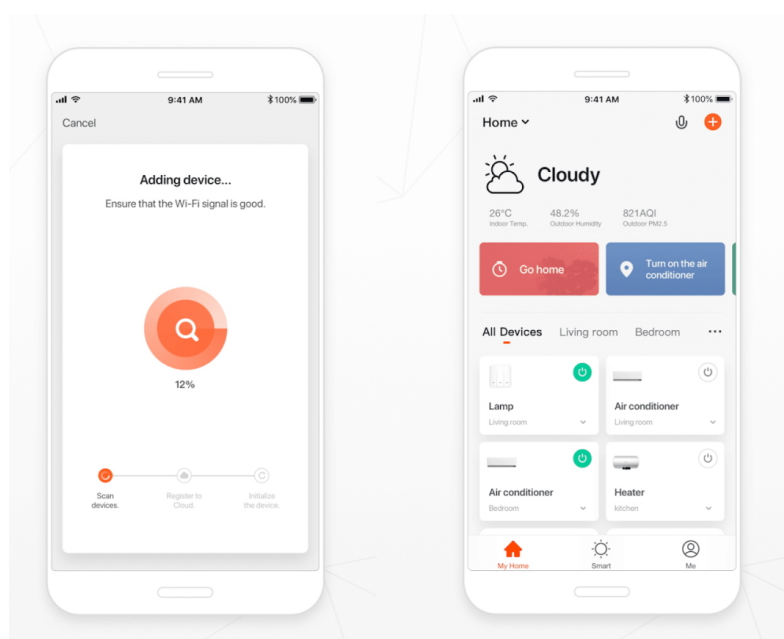

Kompaktní stropní svítidlo IMMAX NEO LITE RONDATES SMART, které poskytne komfortní osvětlení v každém interiéru. Je vhodné pro nenáročné uživatele, kteří ocení možnost ovládání na dálku pomocí ovladače. Díky **podpoře bezdrátové Wi-Fi komunikace na protokolu Tuya** můžete osvětlení integrovat do **aplikace IMMAX NEO PRO** a ovládat veškerá kompatibilní světla skrze smartphone.

Jednoduše vytvoříte světelné aranžmá pro jakoukoli situaci - relax, romantiku i pracovní nasazení. Světlo IMMAX NEO LITE RONDATES SMART totiž produkuje **barevnou teplotu v rozmezí 2700-6500 K** a ve spojení s funkcí stmívání se přizpůsobí všem vašim požadavkům. Potěší také **podpora hlasových asistentů** Amazon Alexa, Google Assistant a Apple Siri.

IMMAX NEO LITE RONDATES SMART 18 W

LED stropní svítidlo pro chytrou domácnost. Díky svému **modernímu designu** dokonale splyne s každým interiérem. Vyspělá technologie bezdrátové komunikace pomocí Wi-Fi na protokolu **Tuya** umožní integraci svítidla do aplikace **IMMAX NEO PRO**. I na dálku tak můžete vytvořit ideální osvětlení, změnit barvu světla od teplé bílé po studenou bílou či nastavit intenzitu světla. Systém IMMAX NEO LITE je plně kompatibilní se Samsung SmartThings, Philips HUE, Lidl, Somfy Tahoma a **podporuje hlasové asistenty** Amazon Alexa, Google Assistant a Apple Siri. Svítidlo lze propojit s pohybovým a světelným senzorem, což umožňuje automatické rozsvícení světla po setmění při detekci pohybu a přispívá ke zvýšení bezpečnosti a pohodlí v domácnosti.