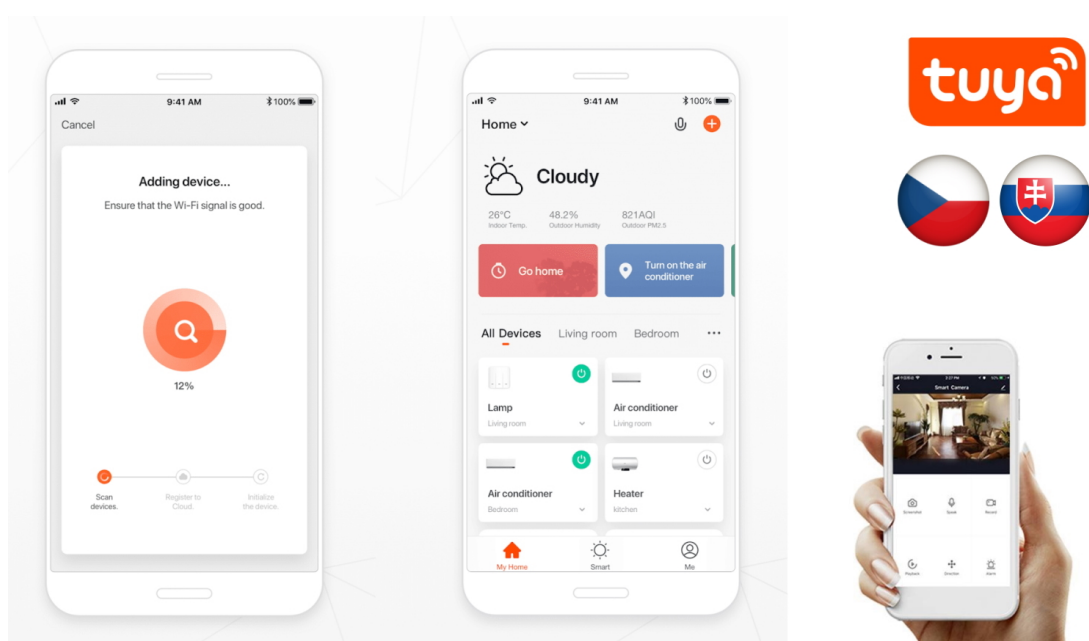

**LED svítidlo IMMAX NEO CANTO SLIM** potěší fanoušky technických tvarů a moderního designu. Disponuje **pevným závěsným systémem** a hodí se do každého interiéru. Podporuje **barevnou teplotu v rozsahu 3000-6000 K**, takže získáte osvětlení jak pro chvíle relaxace, tak plného pracovního nasazení. **Funkce stmívání** vytvoří optimální atmosféru pro každou příležitost.

**Světlo svítidlo IMMAX NEO CANTO SLIM** umožňuje **bezdrátovou komunikaci na protokolu ZigBee 3.0**, díky čemuž můžete tento model integrovat do chytrého systému celého domu a ovládat světelné zdroje pomocí **dálkového ovladače**, případně skrze **mobilní aplikaci Immax NEO PRO**.

### IMMAX NEO CANTO SLIM 60 W černé

Závěsné stropní LED svítidlo pro chytrou domácnost osvětlí interiér a **možnost výběru odstínu bílé barvy** dokonale dokreslí atmosféru. Podporuje bezdrátový komunikační protokol **ZigBee 3.0**. Ten umožňuje ovládání celé sítě domácích světelných zdrojů skrze přiložený **dálkový ovladač** či aplikaci **Immax NEO PRO** v mobilním telefonu. Tato svítidla jsou vhodná do systému osvětlení **Immax NEO, Tuya či Philips HUE a dalších**. Samozřejmostí je kompatibilita s hlasovým ovládáním přes Amazon Alexa, Google Assistant nebo Apple Siri.