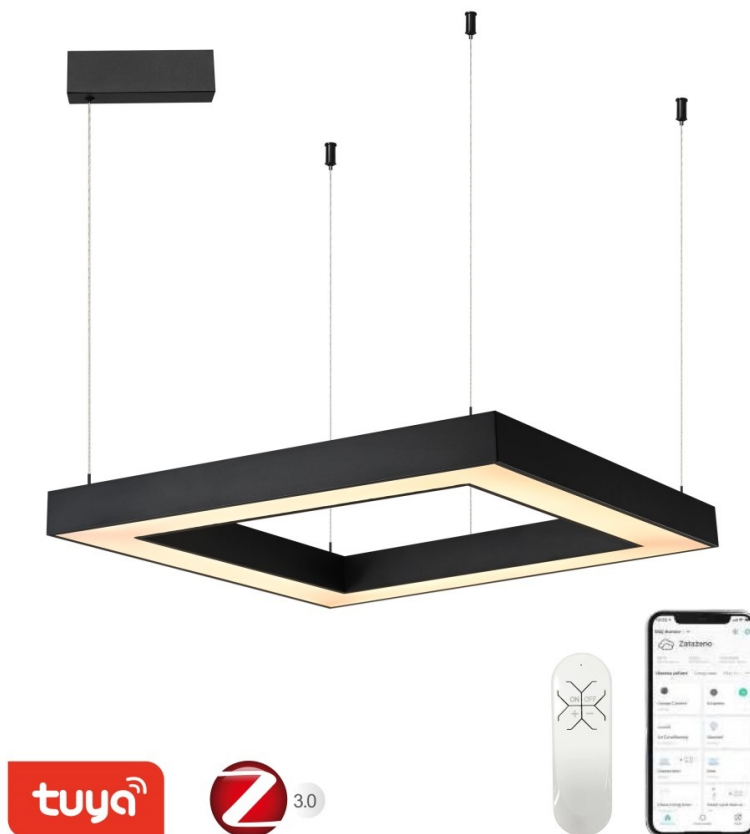

**IMMAX NEO CANTO SLIM 60W ČERNÉ**Cena celkem: **7 763 Kč****(bez DPH: 6 416 Kč)**Běžná cena: **8 540 Kč**Ušetříte: **776 Kč**

Kód zboží: OSVIMM1389

Part No.: 07173L

Záruka: 36 měs.

Stav: Nové zboží

**Popis****IMMAX NEO CANTO SLIM - moderní stropní svítidlo pro náročné**

**LED svítidlo IMMAX NEO CANTO SLIM** potěší fanoušky technických tvarů a moderního designu. Disponuje **pevným závěsným systémem** a hodí se do každého interiéru. Podporuje **barevnou teplotu v rozsahu 3000-6000 K**, takže získáte osvětlení jak pro chvíle relaxace, tak plného pracovního nasazení. **Funkce stmívání** vytvoří optimální atmosféru pro každou příležitost.

**Světlo svítidlo IMMAX NEO CANTO SLIM** umožňuje **bezdrátovou komunikaci na protokolu ZigBee 3.0**, díky čemuž můžete tento model integrovat do chytrého systému celého domu a ovládat světelné zdroje pomocí **dálkového ovladače**, případně skrze **mobilní aplikaci Immax NEO PRO**.

### IMMAX NEO CANTO SLIM 60 W černé

Závěsné stropní LED svítidlo pro chytrou domácnost osvětlí interiér a **možnost výběru odstínu bílé barvy** dokonale dokreslí atmosféru. Podporuje bezdrátový komunikační protokol **ZigBee 3.0**. Ten umožňuje ovládání celé sítě domácích světelných zdrojů skrze přiložený **dálkový ovladač** či aplikaci **Immax NEO PRO** v mobilním telefonu. Tato svítidla jsou vhodná do systému osvětlení **Immax NEO, Tuya či Philips HUE a dalších**. Samozřejmostí je kompatibilita s hlasovým ovládáním přes Amazon Alexa, Google Assistant nebo Apple Siri.