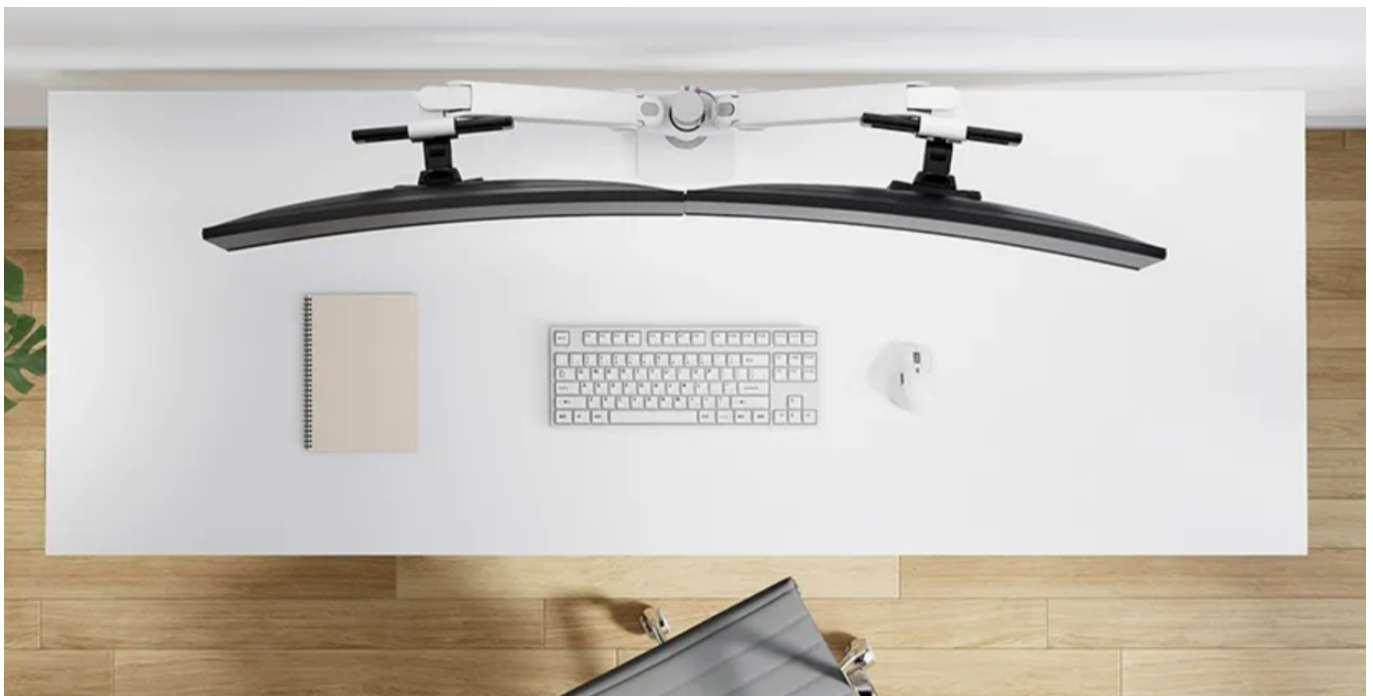

Stolní držák Neomounts DS65S-950WH2, se kterým si snadno přizpůsobíte svůj pracovní prostor s dvojicí monitorů. Držák je vhodný **pro uchycení plochých i prohnutých displejů s úhlopříčkou 24" až 34"** o hmotnosti až 22 kg (2× 11 kg). Konstrukce umožňuje **naklápění, otáčení i rotaci** obrazovky, díky čemuž výrazně podpoří pracovní **ergonomii** a každodenní pohodlí během sezení u počítače. Samozřejmostí je rovněž **nastavení výšky**. Komplexní nastavení pozice vám umožní sledování obrazu v optimálním úhlu a poloze.

S **držákem Neomounts DS65S-950WH2** tak předejdete zvýšené námaze citlivých částí těla, jako jsou záda nebo krk, jejich zatuhnutí a bolesti. Provedení z kvalitních materiálů zajišťuje robustnost a dlouhou životnost celého držáku. Potěší také **integrováný systém správy kabelů**, který slouží k lepší organizaci kabeláže. Součástí balení je svorka i průchodka pro snadnou instalaci.

Neomounts DS65S-950WH2

Plně pohyblivý stolní držák pro dva ploché nebo zakřivené monitory s úhlopříčkou **24" až 34"** a maximální hmotností **22 kg (2x 11 kg)**. Všestranná technologie naklápění, otáčení a rotace umožňuje vytvořit optimální pozorovací úhel. Držák má nastavitelnou výšku **0-54,2 cm**, hloubku **12,1-45,5 cm** a je vhodný pro obrazovky, které odpovídají vzoru otvorů **VESA 75 x 75 až 100 x 100 mm**. Potěší také systém pro úhledné vedení kabelů. Balení obsahuje stolní svorku i průchodku.

ZÁKLADNÍ SPECIFIKACE

Velikost obrazovky: 24-34"

Nosnost:

celkem 22 kg (11 kg/displej) pro plochý monitor
celkem 18 kg (9 kg/displej) pro zakřivený monitor

Maximální poloměr zakřivení monitoru: 1500 R

Materiál: hliník