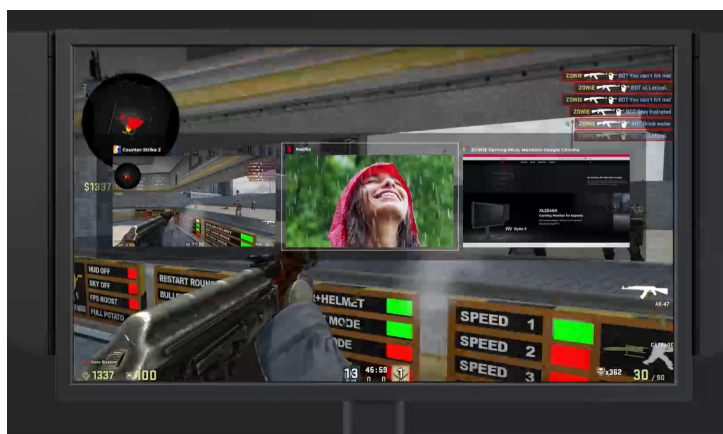

Herní monitor ZOWIE by BenQ XL2566X+ pro turnajová vítězství a e-sporty. Tento model dosahuje nekompromisní rychlosti a čistoty obrazu, díky čemuž si na vás žádný soupeř nepřijde. **Displej s úhlopříčkou 24,1"** produkuje ostrý obraz v **rozlišení Full HD** a vykresluje jasný a detailní obraz pro nekompromisní zachycení nepřátel.

Speciálně navržený **panel Fast TN** je ideální pro e-sporty a dynamickou herní akci. Ve spojení s **exkluzivní technologií DyAc 2** podporuje čistý pohyb a perfektní vizuální zážitky. **Herní monitor ZOWIE by BenQ XL2566X+** je vybaven řadou barevných režimů. Ke změně režimu dochází automaticky na základě detekce obsahu na obrazovce.

OLED (QHD)

Fast TN (FHD)

Díky tomu neztrácíte čas zdlouhavým nastavováním, ručním přepínáním a hledáním správné konfigurace. Samozřejmostí je také přítomnost **režimu Low Blue Light** pro snížení množství modrého světla. **Komplexní ochranu očí** při dlouhotrvajícím gamingu zajišťuje také **technologie Flicker Free**.

ZOWIE by BenQ XL2566X+

Monitor s úhlopříčkou **24,1"** stvořený pro hry a zábavu. Full HD rozlišení **1920 × 1080** obrazových bodů, obnovovací frekvence **400 Hz**, technologie **Adaptive-Sync** a doba odezvy **1 ms** zaručí, že vám neunikne jediný detail. Použitá technologie **TN** nabízí pozorovací úhly **170°** horizontálně a **160°** vertikálně. Otočný podstavec a **výšková stavitelnost** umožní optimální nastavení polohy. Exkluzivní technologie **Color Vibrance** umožňuje přidat požadovanou úroveň sytosti, která pomáhá odlišit malé cíle od pozadí. Mezi další přednosti patří **S-Switch** pro snadné nastavení a podpora **technologie DyAc 2**. Monitor disponuje také speciálním režimem **Low Blue Light**, který šetří vaše oči tím, že redukuje vyzařování modrého světla. Stejně tak pomáhá technologie **Flicker Free**, která potlačuje blikání obrazovky a umožňuje vám tak hrát déle bez náročného zatížení očí.