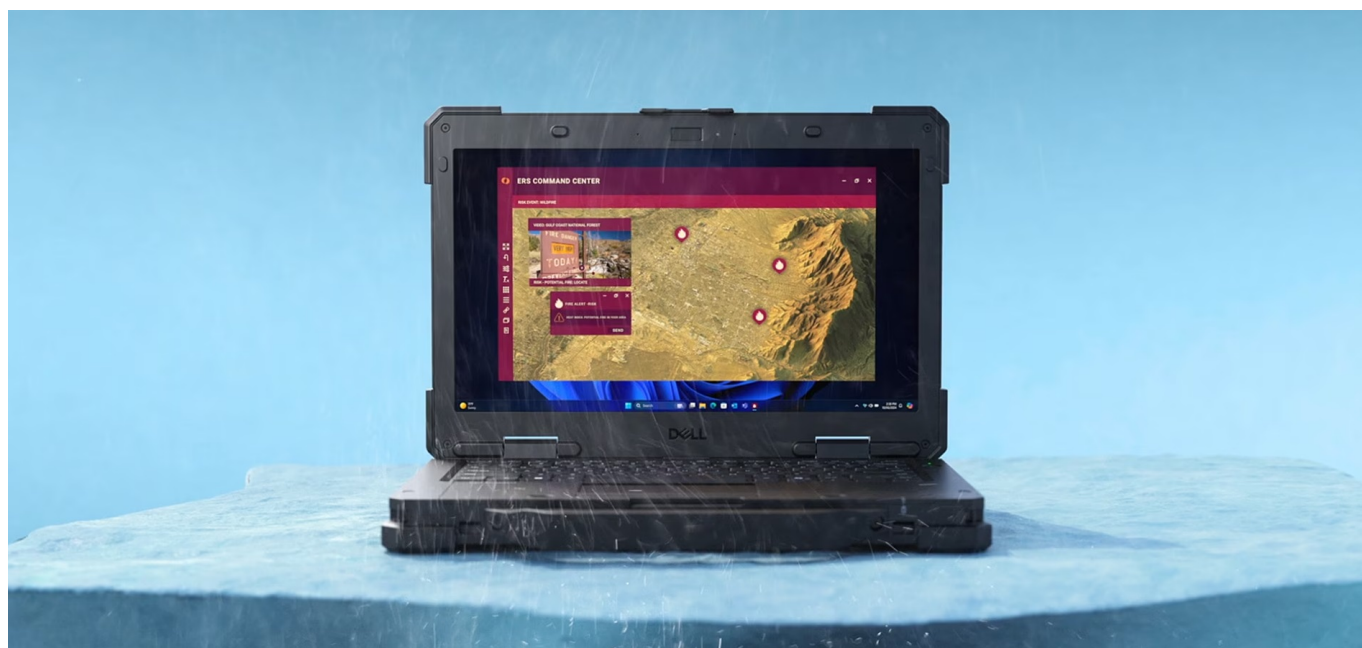

Popis

Notebook Dell Latitude Pro Rugged 13 - do terénu s AI

Dell Latitude Pro Rugged 13 vám přináší výkon umělé inteligence v outdoorovém notebooku, se kterým můžete vyrazit kamkoli. Je vybaven **12jádrovým procesorem Intel Core Ultra 5 135U**, který doplňuje podpora **Microsoft Copilot** a výpočetní jednotka pro plynulý provoz nástrojů AI v jakýchkoliv podmínkách. CPU spolu se **16GB RAM** zajišťují výkon pro efektivní výpočty náročných aplikací a **multitasking**. Během vysoké pracovní zátěže je tak zajištěna rychlá odezva a bezproblémový provoz. **Notebook Dell Latitude Pro Rugged 13** nabízí kompaktní **13,3palcovou dotykovou obrazovku** pro intuitivní ovládání a přímou správu softwaru. Díky vysokému jasů je **ideální pro práci ve venkovním prostředí a i za slunného dne** je obsah na obrazovce dobře viditelný a čitelný. Do terénu se hodí také **velkokapacitní baterie vyměnitelná za provozu**.

Testováno v extrémních podmínkách

Notebook Dell Latitude Pro Rugged 13 má pro strach uděláno. **Odolná konstrukce** se vypořádá s pády, extrémními teplotami a dalším nepříznivým vnějším vlivům, jako je voda či prach. Svou pevnou konstrukcí je zaměřen na **práci ve velmi náročném terénu** a jen tak ho něco nerozhodí. Je vhodný pro práci v záchranných či bezpečnostních složkách, stavebnictví a dalších mobilních profesích. Výbava obsahuje například **podsvícenou klávesnici** pro komfortní činnost i za

slabého osvětlení nebo integrovanou **Full HD IR webkameru** pro bezpečnou komunikaci.

Nástroj Microsoft Copilot vám zprostředkuje možnosti umělé inteligence v jednoduchém a praktickém balení. S pomocí tohoto nástroje bude každý váš pracovní den jednodušší. Umožní vám například tvorbu hlášení, reportů a dokumentů nejrůznějšího druhu, uplatní se při rešerších, tvorbě vizuálního obsahu a jakékoli práci s informacemi – zkrátka vše, co vaše povolání vyžaduje.