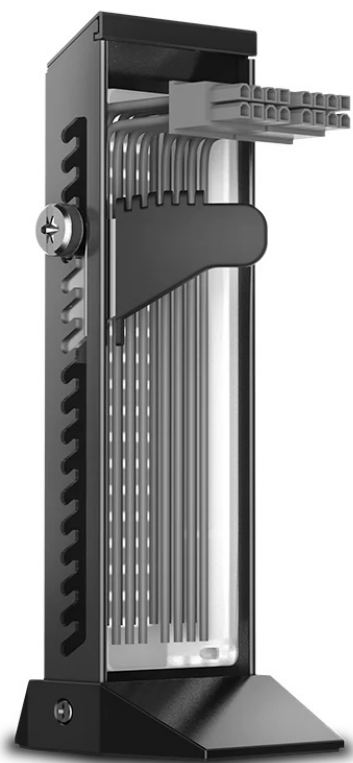

DEEPCOOL DP-GH01-ARGB

| | |
|--------------|---|
| Cena celkem: | 399 Kč (bez DPH: 330 Kč) |
| Běžná cena: | 439 Kč |
| Ušetříte: | 40 Kč |
| Kód zboží: | ACCDPC1025 |
| Part No.: | DP-GH01-ARGB |
| Záruka: | 24 měs. |
| Stav: | Nové zboží |

Popis

Držák DEEPCOOL DP-GH01-ARGB - grafická karta tam, kde má být

Držák na grafické karty DEEPCOOL DP-GH01-ARGB s **přizpůsobitelným RGB LED osvětlením**. Vyznačuje se prémiovou konstrukcí z kovového rámu a plastové základny s metalickou barvou, díky čemuž je dostatečně **robustní** a stylový na pohled. Provedení umožňuje skrytí nevzhledných kabelů, takže na pohled je sestava úhledná a elegantní.

Navíc díky **modulárnímu designu** je instalace rychlá a jednoduchá. Díky precizně odvedené konstrukci nabízí držák DEEPCOOL DP-GH01-ARGB **nosnost až 5 kg** a uchytí i velmi těžké grafické karty. **Mechanismus pilových zubů** vám umožní nastavit kartu do optimální výšky a podporuje kompatibilitu s celou řadou modelů.

DEEPCOOL DP-GH01-ARGB

Stojan na grafickou kartu nabízející **nosnost až 5 kg** a devět adresovatelných **RGB LED** světel poskytuje plné osvětlení pro vaši sestavu a lze jej synchronizovat s dalšími 5V ADD-RGB zařízeními pomocí základní desky. Konstrukce s unikátně navrženým **kovovým rámem** a plastovou základnou zajišťuje spolu s jedinečnou funkcí skrytí kabelů čistý a vytříbený vzhled. Stojan využívá mechanismus nastavení pomocí pilových zubů a také konstrukci s dvěma montážními otvory. Kombinace obou **umožňuje jemné nastavení výšky** ve třech stupních: $\pm 3,3/6,7/10$ mm.