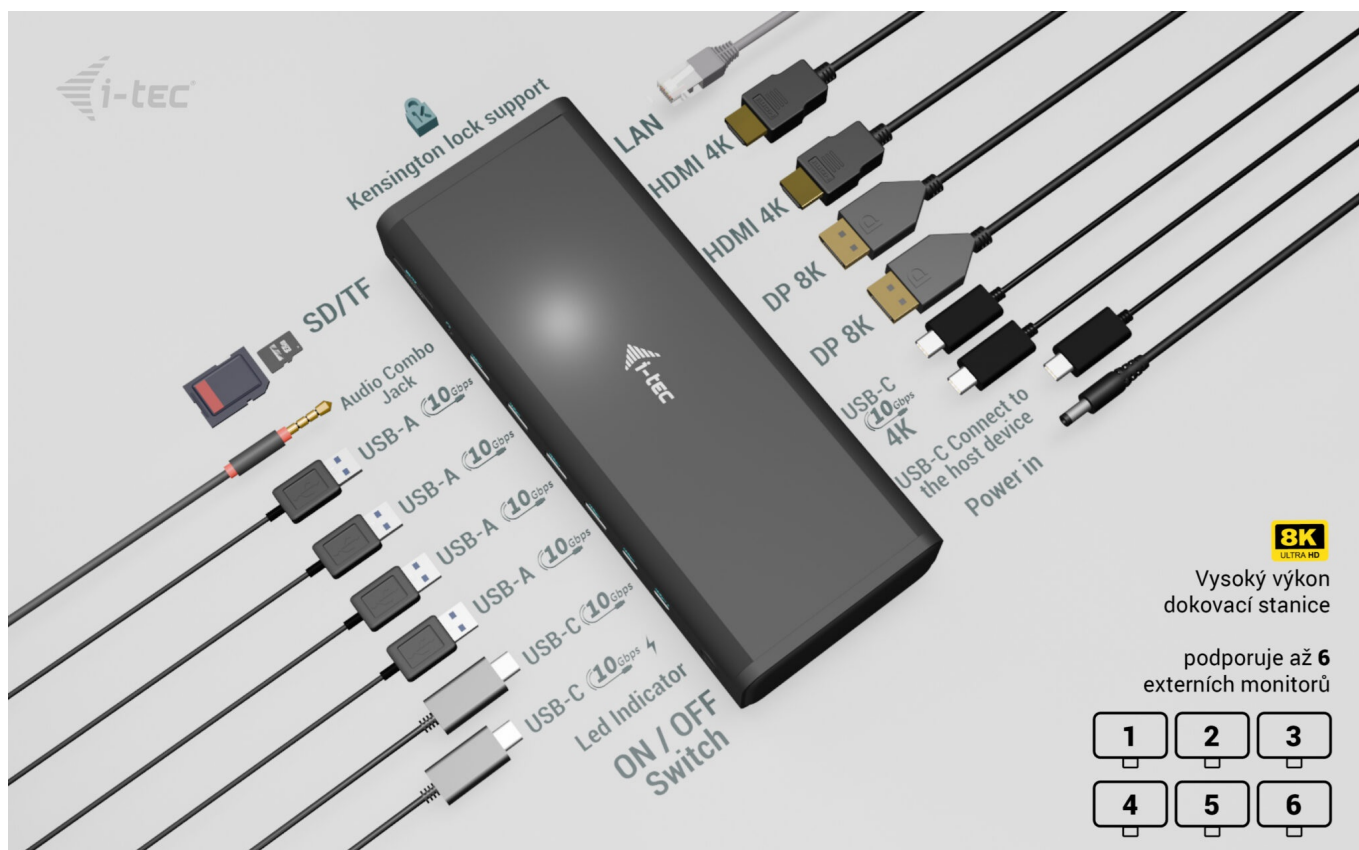

Popis

I-TEC Universal 6x 4K Display Docking Station 140 W - maximální produktivita a flexibilita

S dokovací stanicí I-TEC Universal získáte nepřehledné možnosti konektivity pro vaše zařízení. Je navržena pro **připojení širokého spektra periferií** a vytvoření profesionální pracovní stanice. Nabízí **celkem 16 portů**, které pojmu vše, co potřebujete pro náročnou práci.

I-TEC Universal 6x 4K Display Docking Station 140 W podporuje připojení **až 6 monitorů**, díky čemuž bezprecedentně rozšíří vaši pracovní plochu. Podporuje maximální rozlišení 8K u dvojice monitorů, případně 6 monitorů v rozlišení 4K. Dokovací stanice je kompatibilní s celou řadou moderních notebooků skrze **porty USB-A, USB-C, Thunderbolt 3 nebo 4**, a dokonce **USB4**.

SUPERRYCHLÝ
přenos dat
až 10 Gbps

— 20x rychlejší než USB 2.0

I-TEC Universal 6x 4K Display Docking Station 140 W

Dokovací stanice umožňuje připojit notebook, tablet nebo smartphone k dalším monitorům a hardwaru. K počítači či notebooku se připojuje pomocí **USB-C portu s podporou Thunderbolt 3/4 a USB4**. Na podporovaných zařízeních je tak schopna přenášet i napájení až **140 W** v případě protokolu PD 3.1 nebo až 100 W u protokolu PD 3.0. K dokovací stanici je možné připojit současně **šest 4K monitorů při 60 Hz**. Vysokorychlostní přístup k internetu lze realizovat skrze přítomný **RJ-45** port. Pro připojení periférií jsou přítomny **čtyři USB-C a čtyři USB 3.1** porty. Dokovací stanici lze nainstalovat i dozadu za monitor s podporou **VESA** uchycení díky VESA držáku (není součástí), čímž získáte jak maximální pracovní efektivitu díky rozšiřitelnosti portů, tak i krásně uklizený stůl bez kabelů. Mimo to je k dispozici i **čtečka microSD a SD karet**. Pro připojení sluchátek či mikrofону pak slouží **kombinovaný 3,5 mm konektor**. Potěší také **slot pro bezpečnostní zámek** a vypínač dokovací stanice pro maximální úsporu elektrické energie.