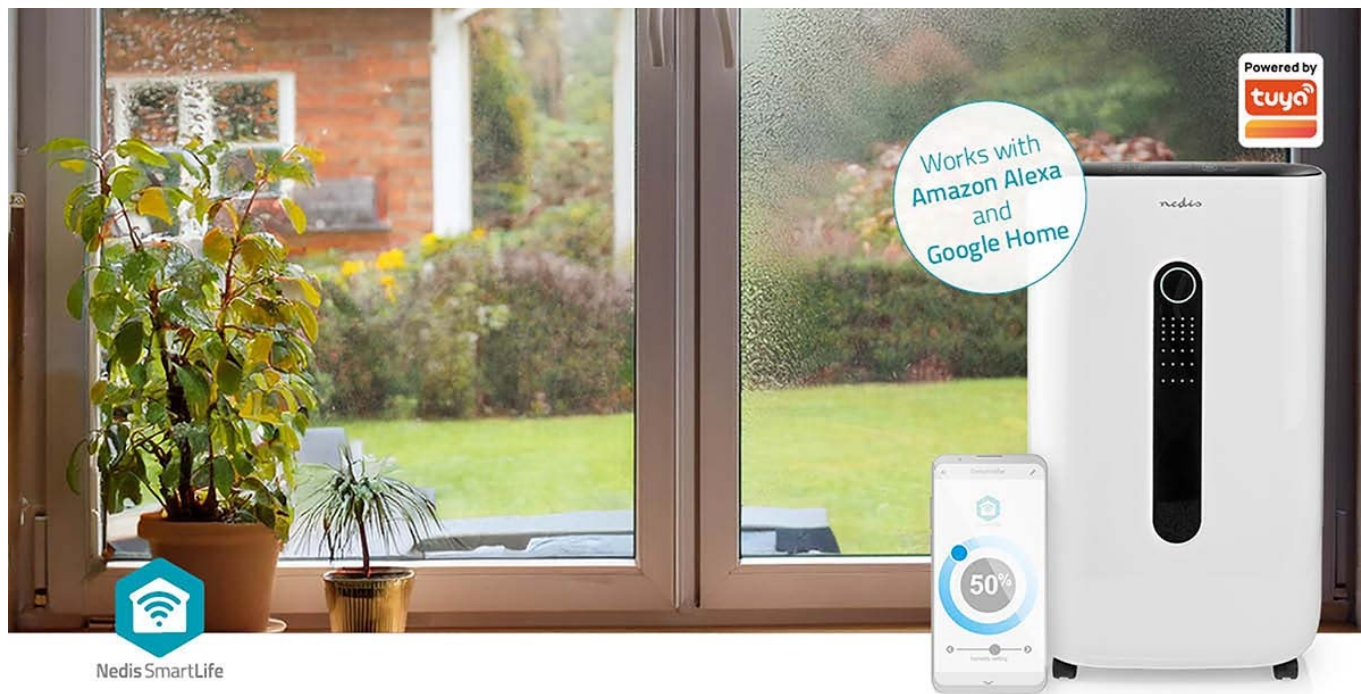

Odvlhčovač Nedis DEHU20WTW pro zlepšení klimatu ve vašem interiéru. Dokáže snížit vlhkost v místnosti, a tak efektivně zabránit tvorbě plísní a množení mikrobů. Disponuje **5 provozními režimy**, které se přizpůsobí rozmanitým místnostem a potřebám - například při sušení prádla nebo třeba jen pobytu v pokoji. Nepřetržitý režim kontinuálně zajistí optimální vlhkost v interiéru při nízkých otáčkách. Při vysoké vlhkosti oceníte **režim Max+**, díky kterému vyvine odvlhčovač **Nedis DEHU20WTW** maximální výkon a rychle odvede přebytečnou vlhkost.

Uplatní se také jako ventilátor a v režimu větrání vytváří příjemný vánek. **Zařízení Nedis DEHU20WTW** pojme až 20 litrů vody ze vzduchu za jeden den, přičemž po naplnění nádrže se proces odvlhčování pozastaví, dokud nebude prázdná. Odvlhčovač lze také vypustit trvale s pomocí vypouštění hadice. Mezi další přednosti patří podpora **bezdrátového připojení pomocí Wi-Fi** a možnost ovládání pomocí **mobilní aplikace Nedis SmartLife**.