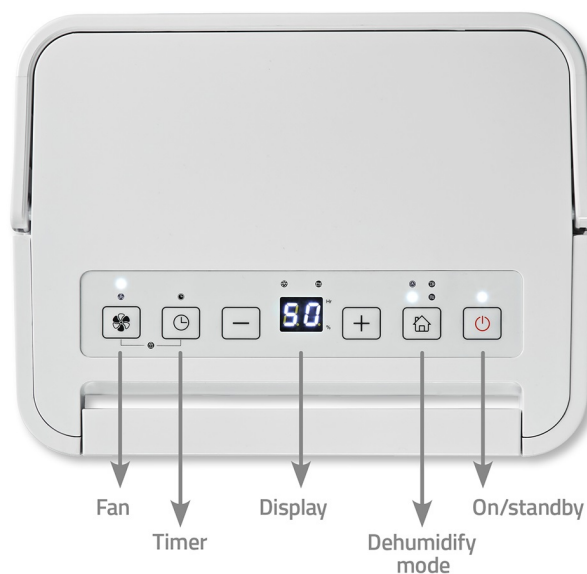

Nedis DEHU10WT

Odvlhčovač, který dokáže pojmout až **10 litrů vody** ze vzduchu za jeden den. Díky tomu je odvlhčovač vhodný způsob, jak zabránit vzniku plísní, vlhkosti a hniloby v domácnosti. **Nastavitelný hygroskop** udržuje v místnosti nastavenou úroveň vlhkosti. Vybaven je také funkcí **ventilace**, při které odvlhčovač funguje jako ventilátor, vytváří příjemný vánek, aniž by odvlhčoval vzduch. Je vybaven **dvěma nastaveními rychlosti** pro vytvoření dokonalého proudění vzduchu pro každé nastavení. Když je nádržka na vodu plná, odvlhčovač vydá upozornění a pozastaví proces odvlhčování, dokud se nádržka na vodu nevyprázdní. Vodu z odvlhčovače lze také odvádět průběžně pomocí vypouštěcí hadice, která je součástí dodávky. Nechybí **vzduchový filtr** pro odsávání polévatého prachu ze vzduchu. Snadnou manipulaci zaručí rukojeť a kolečka.

Odvlhčovač disponuje čtyřmi různými režimy:

- **Odvlhčení** - nastavitelný hygroskop udržuje vlhkost místnosti na přednastavené úrovni.
- **Automatický** - vlhkost je automaticky udržována na příjemných 55 %.
- **Sušení prádla** - průběžné odvlhčování na nejvyšší výkon urychluje schnutí mokrého prádla.
- **Režim ventilace** - odvlhčovač funguje jako ventilátor.

ZÁKLADNÍ SPECIFIKACE

Průtok vzduchu: 100 m³/h

Kapacita zásobníku: 2,1 l

Odvlhčovací výkon: 10 l/den

Velikost místnosti: až 38 m³

Hlučnost: 39 dB

Chladivo: R290 (35 g)

Spotřeba: max. 245 W

Napájení: AC 220-240 V

Rozměry: 425 × 270 × 205 mm

Hmotnost: 8,5 kg