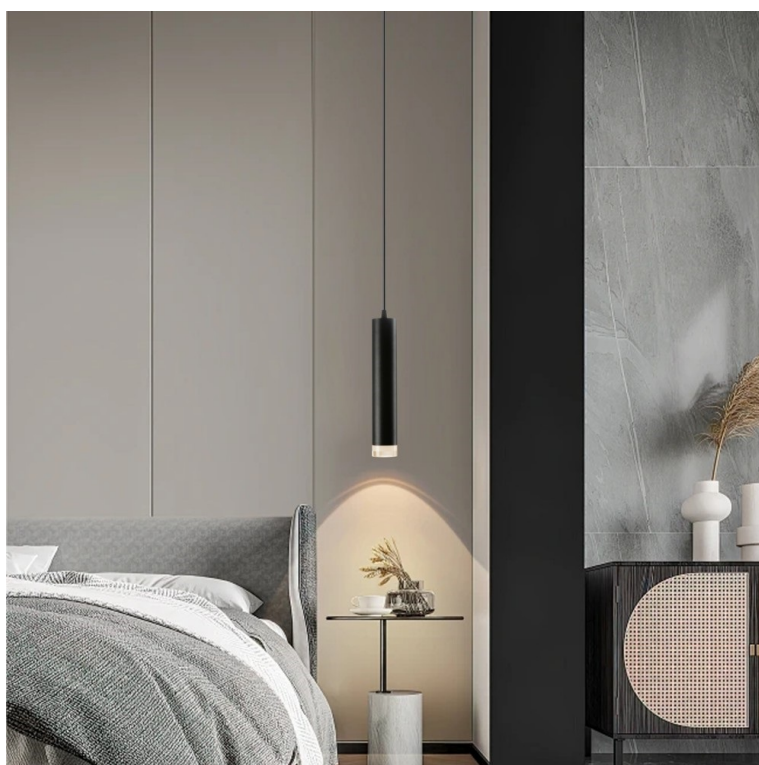

Chytré závěsné bodové svítidlo IMMAX NEO PUNTO-ZA SMART do každé moderní domácnosti. Vyznačuje se **elegantním designem**, který se skvěle hodí do jakékoli místnosti - kuchyně, obývacího pokoje nebo ložnice. Díky podpoře chytrých technologií světlo IMMAX NEO PUNTO-ZA SMART **snadno integrujete do systému Smart domu**. Chytrou LED žárovku můžete **jednoduše ovládat pomocí mobilní aplikace** (Android i iOS), případně lze využít také **hlasové asistenty** Amazon Alexa, Apple Siri nebo Google Assistant.

IMMAX NEO PUNTO-ZA SMART

Sada závěsného svítidla PUNTO a chytré LED žárovky IMMAX NEO nabízí perfektní kombinaci stylu a technologie, která oživí každý interiér.

Závěsné bodové svítidlo PUNTO představuje **kvalitní kovové svítidlo** v elegantním, matně černém provedení s akrylátovými prvky, které je ideální volbou pro funkční osvětlení současných interiérů. Kovová hlava je zavěšena na nastavitelném závěsu o délce až 100 cm, umístěném na kulaté základně o průměru 6 cm. Osazeno je **patičí GU10** pro instalaci žárovky o max. příkonu **9 W**. Hlavu svítidla lze pro snadnější instalaci žárovky odšroubovat.