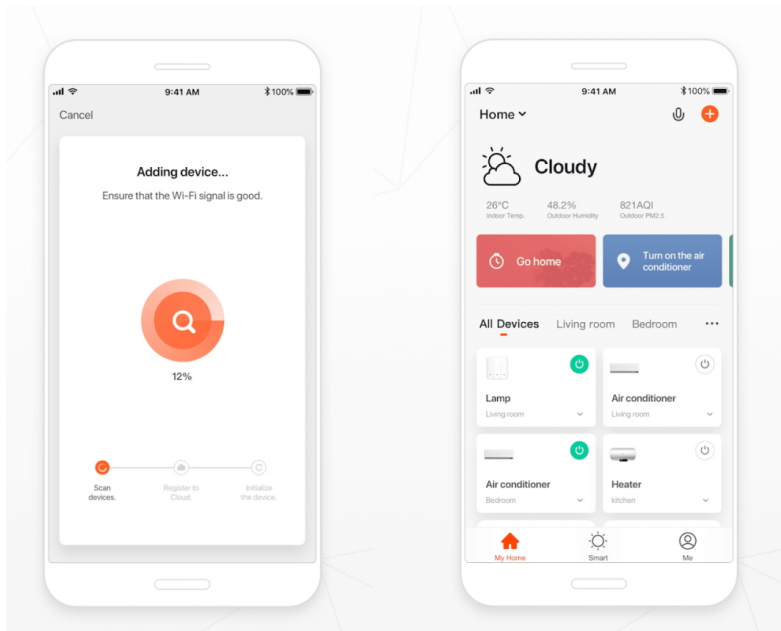

tuya

ZÁKLADNÍ SPECIFIKACE

Svítilno

Patice: GU10

Max. příkon: 9 W

Materiál: kov, akrylát

Rozměry hlavy: 300 × 55 × 55 cm

Průměr základny: 60 mm

Délka závěsu: až 100 cm

Vstupní napětí: AC 220-240 V, 50-60 Hz

Barva: černá

Žárovka

Patice: GU10

Příkon: 4,8 W

Svítilnost: 400 lm

Barva světla: RGB + teplá-studená bílá

Barevná teplota: 2700-6500 K

Stmívání: ano

Životnost: 25 000 hodin

Vstupní napětí: 230 V AC

Úhel světelného paprsku: 120°

Barva: bílá

Energetická třída (EEI): G

TuyaSmart:

[Aplikace pro Android](#)

[Aplikace pro iOS](#)