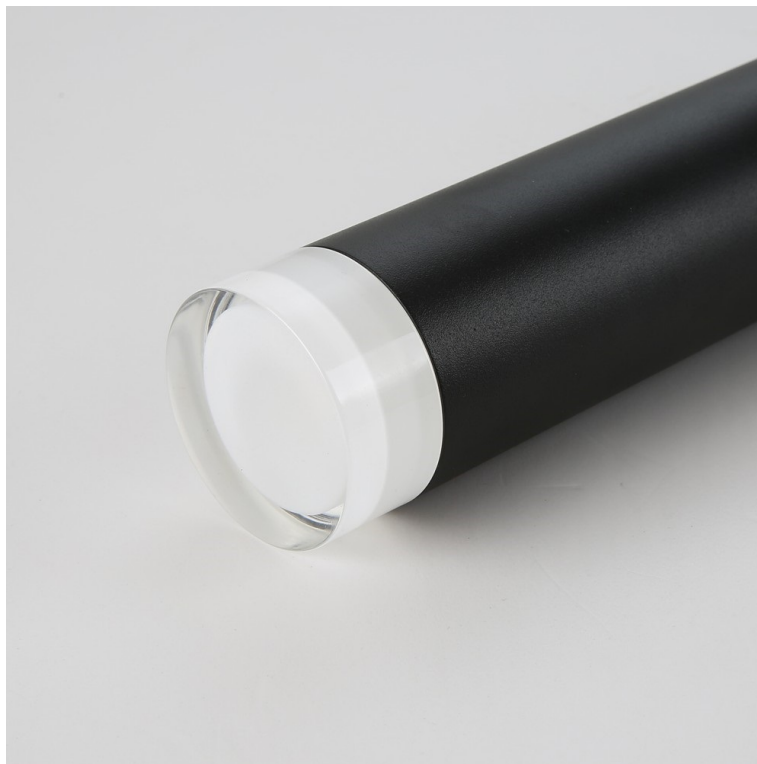

Chytré závěsné bodové svítidlo IMMAX NEO PUNTO-ZA SMART do každé moderní domácnosti. Vyznačuje se **elegantním designem**, který se skvěle hodí do jakékoli místnosti - kuchyně, obývacího pokoje nebo ložnice. Díky podpoře chytrých technologií světlo IMMAX NEO PUNTO-ZA SMART **snadno integrujete do systému Smart domu**. Chytrou LED žárovku můžete **jednoduše ovládat pomocí mobilní aplikace** (Android i iOS), případně lze využít také **hlasové asistenty** Amazon Alexa, Apple Siri nebo Google Assistant.

IMMAX NEO PUNTO-ZA SMART

Sada závěsného svítidla PUNTO a chytré LED žárovky IMMAX NEO nabízí perfektní kombinaci stylu a technologie, která oživí každý interiér.

Závěsné bodové svítidlo PUNTO představuje **kvalitní kovové svítidlo** v elegantním, matně černém provedení s akrylátovými prvky, které je ideální volbou pro funkční osvětlení současných interiérů. Kovová hlava je zavěšena na nastavitelném závěsu o délce až 100 cm, umístěném na kulaté základně o průměru 6 cm. Osazeno je **patičí GU10** pro instalaci žárovky o max. příkonu **9 W**. Hlavu svítidla lze pro snadnější instalaci žárovky odšroubovat.